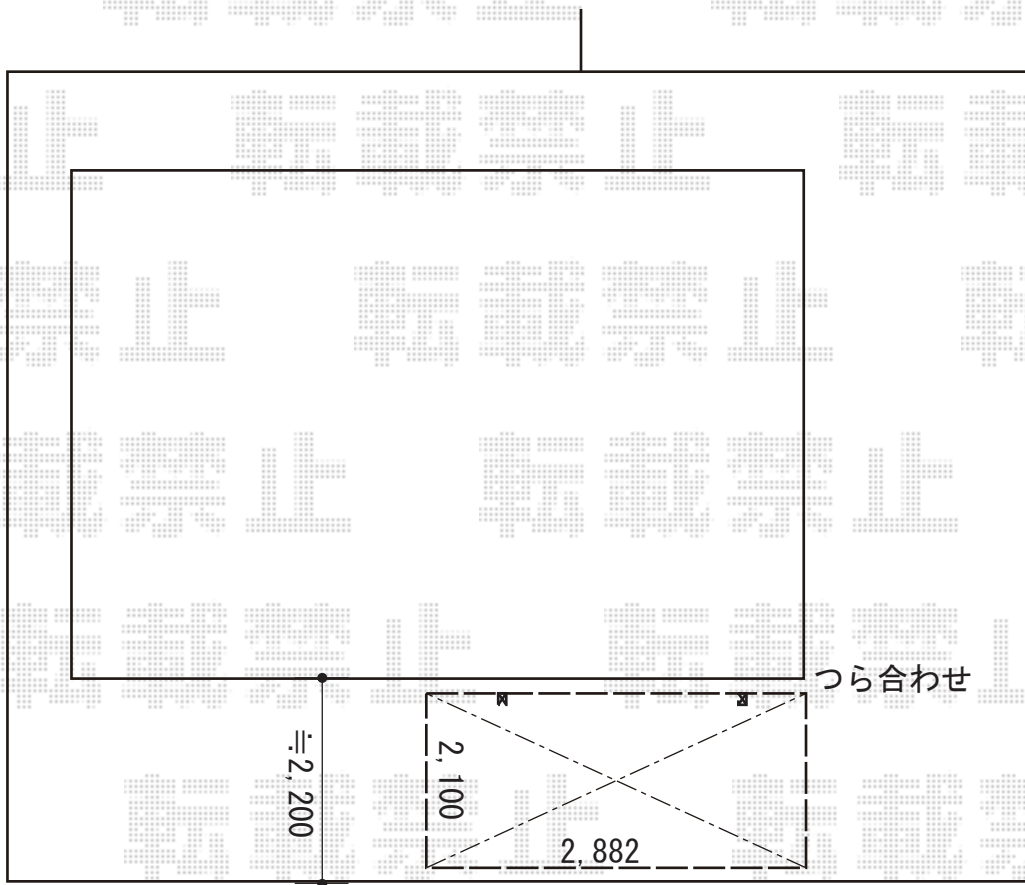

サイクルポート 施工概略図

三協アルミ カムフィエース ミニ 積雪~20cm対応
幅= 2,100mm
奥行= 2,882mm(4台用)
色： サンシルバー
屋根材： ポリカーボネート（ブルースモーク）
柱仕様： 標準柱仕様(有効高 1,800mm)

三協アルミ カムフィエース ミニ 竿掛けセット 柱取り付けタイプ
色： アーバングレー
数量： 2本入り×1セット

2018-11-553611

担当者

村上（公）