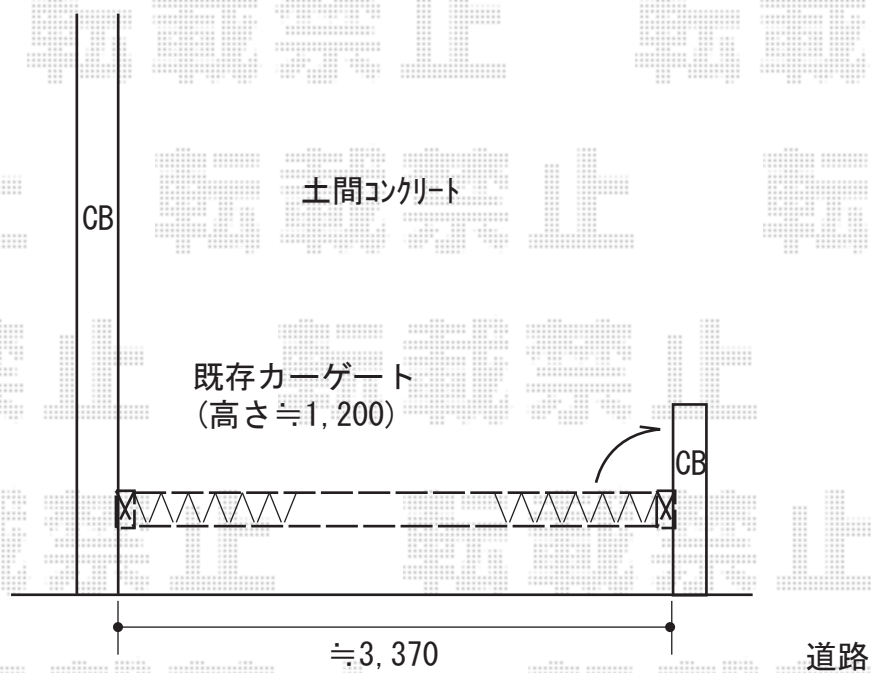

# カーゲート 施工概略図

Value Select トリップゲート RA型 ノンレール 片開き 35S

開口幅= 3,472mm

全幅= 3,572mm

たたみ幅= 371mm

高さ= 1,182mm

色： ダークブロンズ

キャスター数： 2箇所

落棒数： 2本

吊元柱： 外観右側

2018-11-553622

担当者

伊野