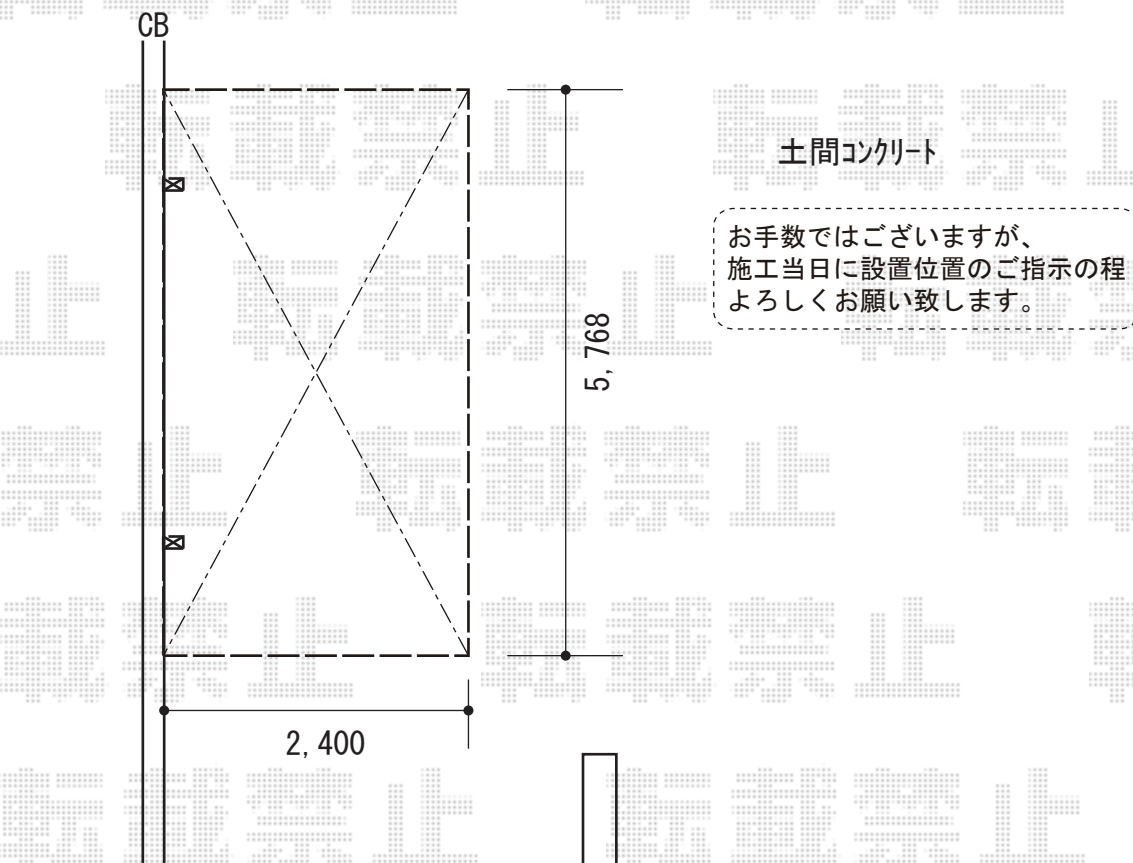

カーポート 施工概略図

YKK AP レイナポートグラン 積雪~20cm対応
幅= 2,400mm
奥行= 5,768mm
色 : ブラウン
屋根材 : 熱線遮断ポリカーボネート (アースブルーマット調)
柱仕様 : 標準柱仕様 (有効高 約2,000mm)

2018-11-553622

担当者

伊野