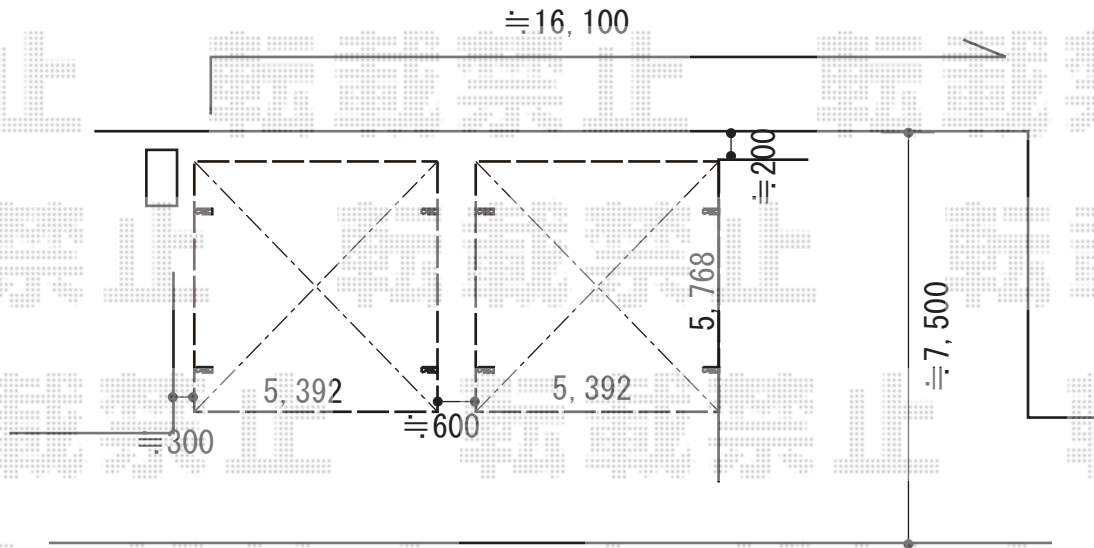

カーポート 施工概略図

YKK AP 【1】 レイナツインポートグラン 積雪～20cm対応
幅= 5,392mm 奥行= 5,768mm

色： プラチナステン

屋根材： 熱線遮断ポリカーボネート(クリアマット)

柱仕様： ハイルフ柱仕様 (有効高 約2,350mm)

YKK AP 【2】 レイナツインポートグラン 積雪～20cm対応
幅= 5,392mm 奥行= 5,768mm

色： プラチナステン

屋根材： 熱線遮断ポリカーボネート(クリアマット)

柱仕様： ハイルフ柱仕様 (有効高 約2,350mm)

2018-11-553623

担当者

村上(公)