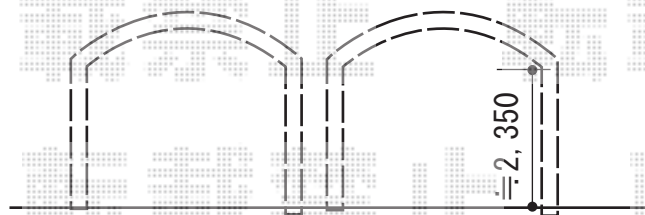

カーポート 施工概略図

YKK AP 【1】 レイナツインポートグラン 積雪～20cm対応
幅= 5,392mm 奥行= 5,768mm

色： プラチナステン

屋根材： 熱線遮断ポリカーボネート(クリアマット)

柱仕様： ハイルフ柱仕様 (有効高 約2,350mm)

YKK AP 【2】 レイナツインポートグラン 積雪～20cm対応
幅= 5,392mm 奥行= 5,768mm

色： プラチナステン

屋根材： 熱線遮断ポリカーボネート(クリアマット)

柱仕様： ハイルフ柱仕様 (有効高 約2,350mm)

2018-11-553623

担当者

村上(公)