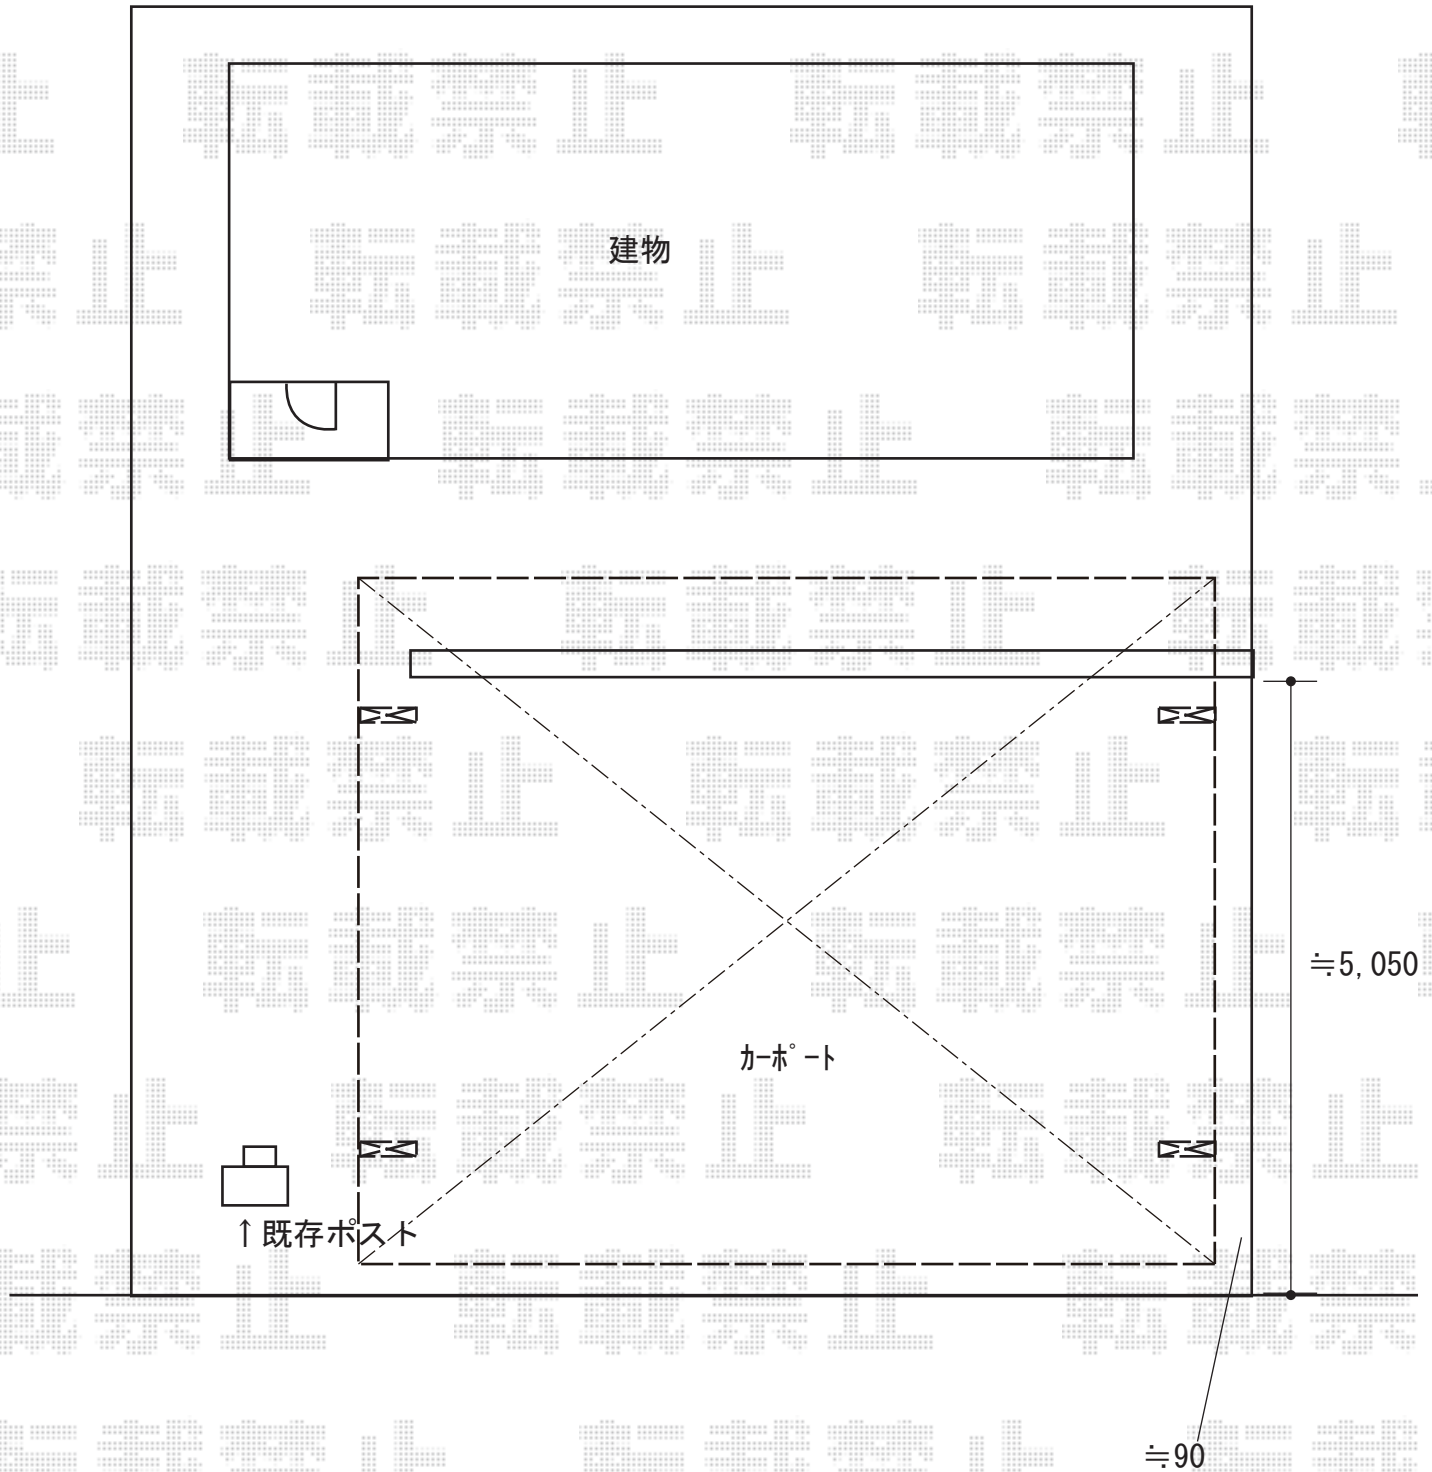

カーポート 施工概略図

LIXIL ネスカR (ラウンドスタイル) ワイド 積雪~20cm対応
幅= 6,060mm
奥行= 5,382mm
色: オータムブラウン
屋根材: 熱線吸収ポリカーボネート (クリアマットS・すりガラス調)
柱仕様: ロング柱25仕様 (有効高 約2,500mm)

2018-11-553625

担当者

木挽