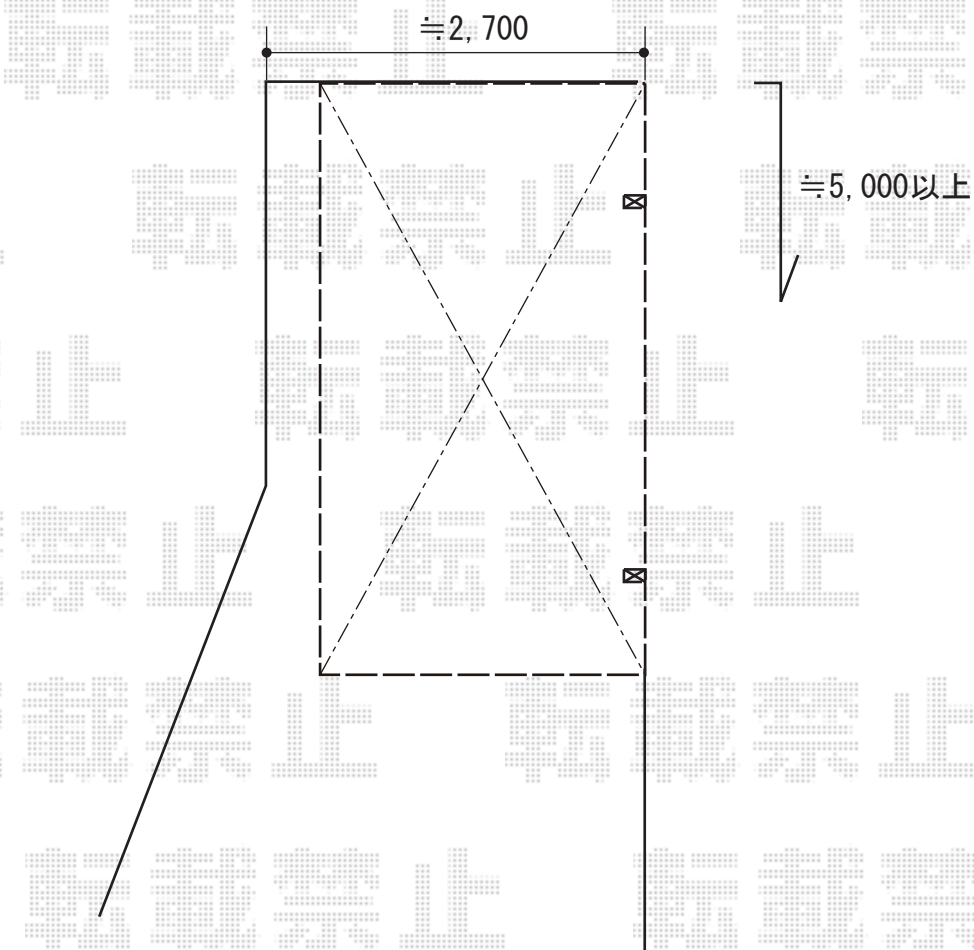

# カーポート 施工概略図

Value Select プレシオスポート 積雪~20cm対応  
幅= 2,400mm  
奥行= 5,052mm  
色： ノーブルステン  
屋根材： ポリカーボネート（ガラスマット）  
柱仕様： ハイルーフ柱仕様（有効高 約2,250mm）

2018-11-553657

担当者

伊野