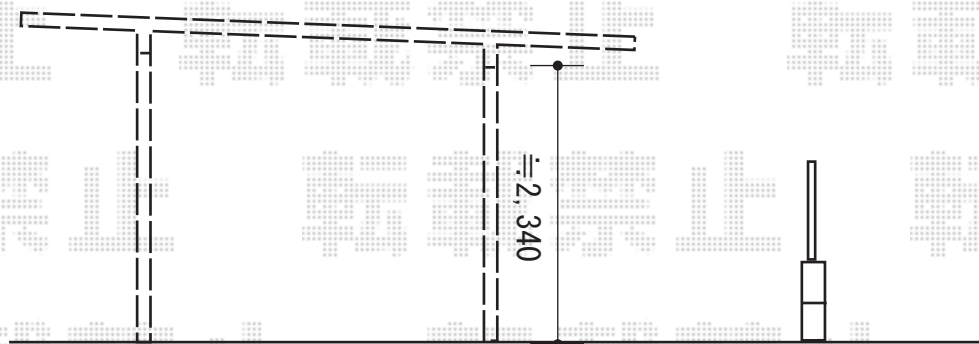

カーポート 施工概略図

YKK AP レオンポートneo 角柱4本 積雪~50cm対応
幅= 3,711mm
奥行= 5,456mm
色： プラチナステン
屋根材： スチール折板（シルバー/ペフ無）*別途算出
柱仕様： 標準柱仕様（有効高 約2,350mm）
横材： なし

2018-11-553666

担当者

村上（公）