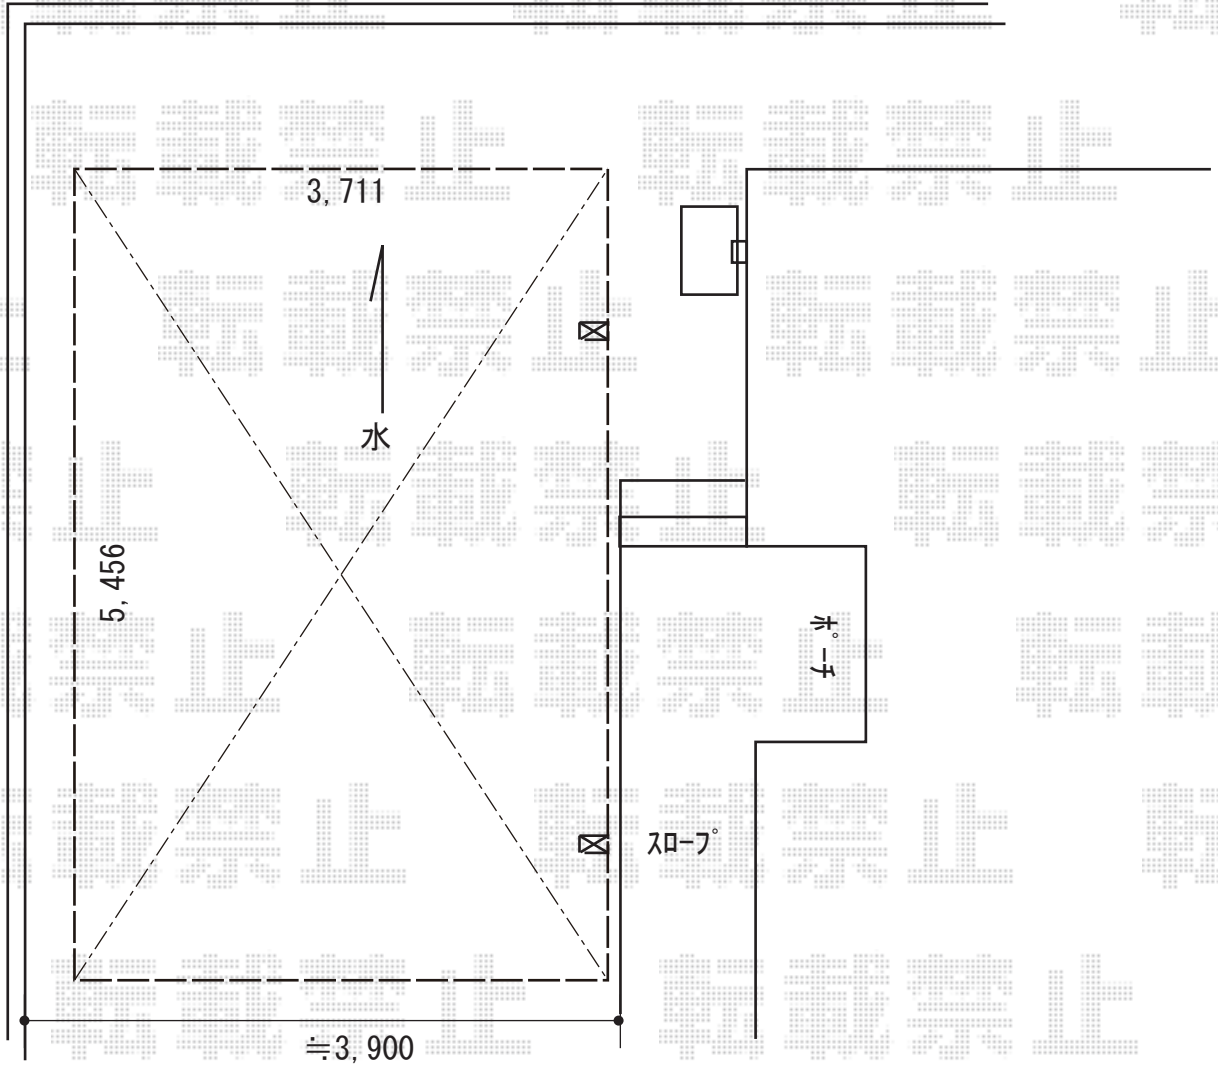

カーポート 施工概略図

YKK AP レオンポートneo 角柱4本 積雪~50cm対応
幅= 3,711mm
奥行= 5,456mm
色： プラチナステン
屋根材： スチール折板（シルバー/ペフ無）*別途算出
柱仕様： 標準柱仕様（有効高 約2,350mm）
横材： なし

2018-11-553666

担当者

村上（公）