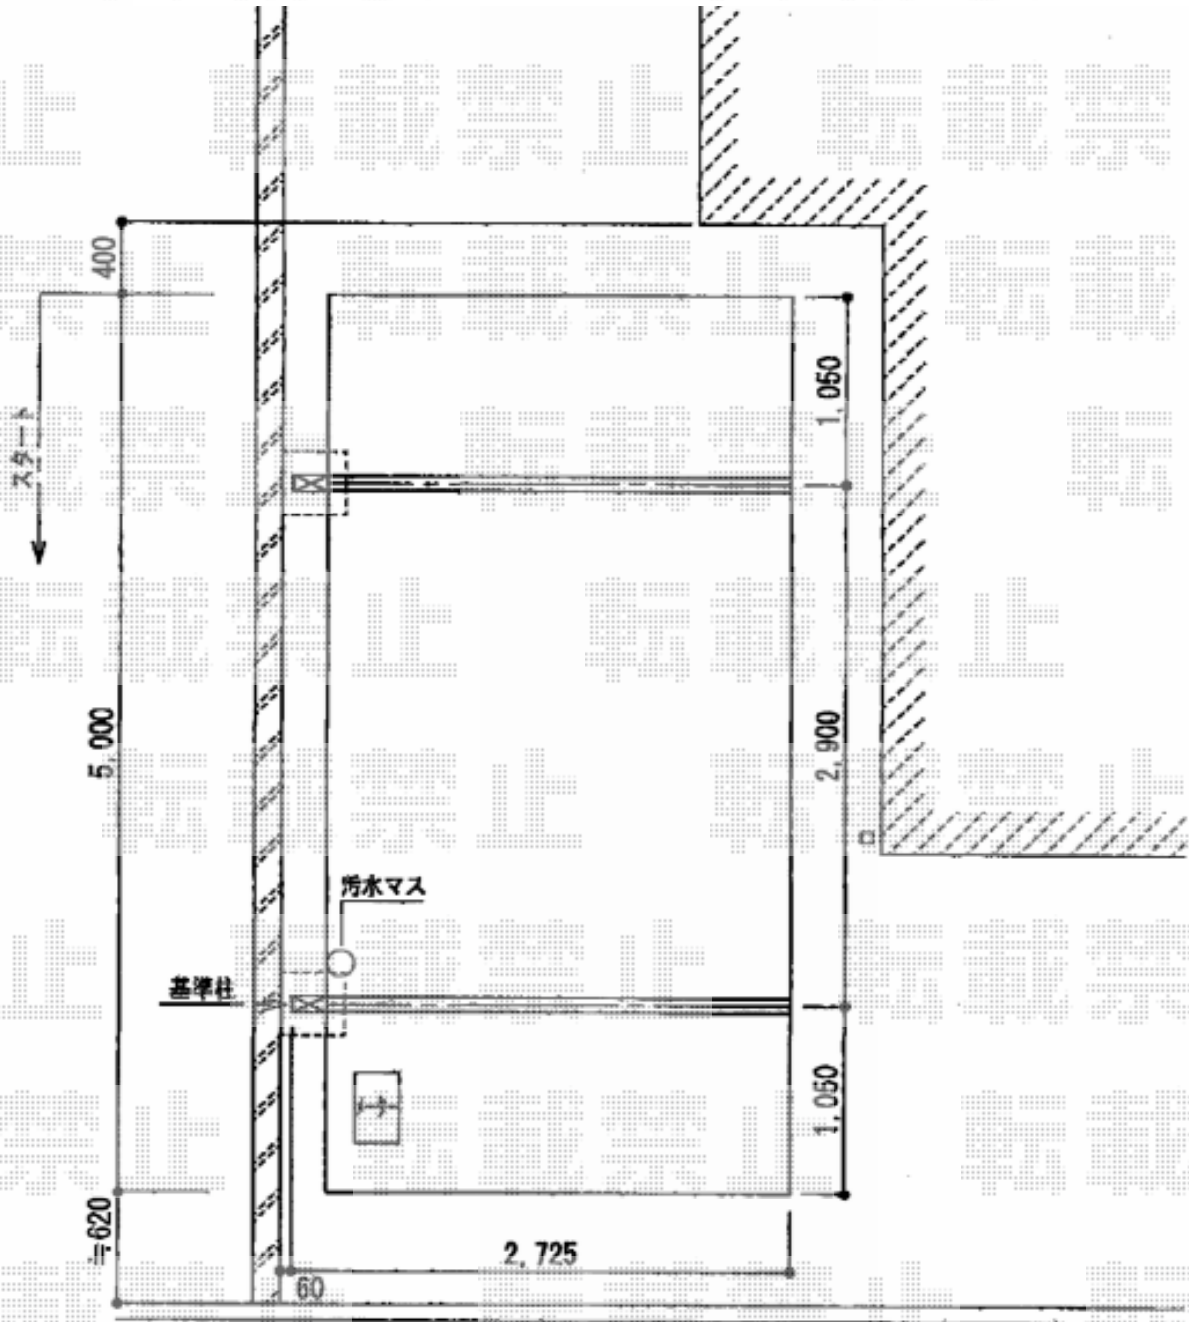

エクステリア工事 施工概略図

LIXIL カーポートSC 積雪対応20cm

幅= 2,725mm

奥行= 5,000mm

色： ナチュラルシルバーF

屋根材： ナチュラルシルバーF

柱仕様： ロング柱25仕様（有効高 約2,500mm）

2018-11-553670