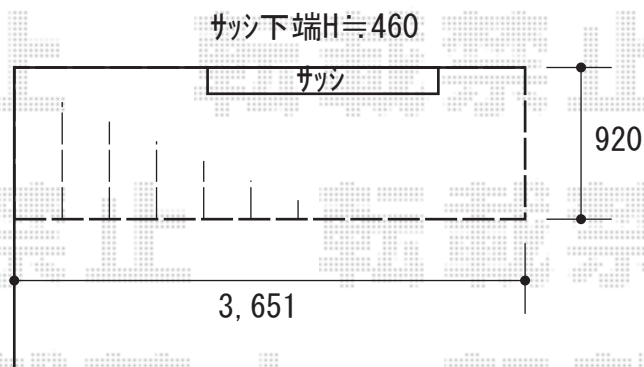

ウッドデッキ 施工概略図

Value Select マージウッドデッキ

間口= 2.0間(3,651mm)

出幅= 3尺(920mm)

色： ナチュラル

床板： 縦貼り

幕板： 標準幕板

束柱： Tタイプ(400~550mm) (色： ノーブルステン)

=====

YKK AP リウッドデッキ用部材 デッキ材上止め固定ねじ×1セット

色： ナチュラルブラウン

2018-11-553723

担当者

中島