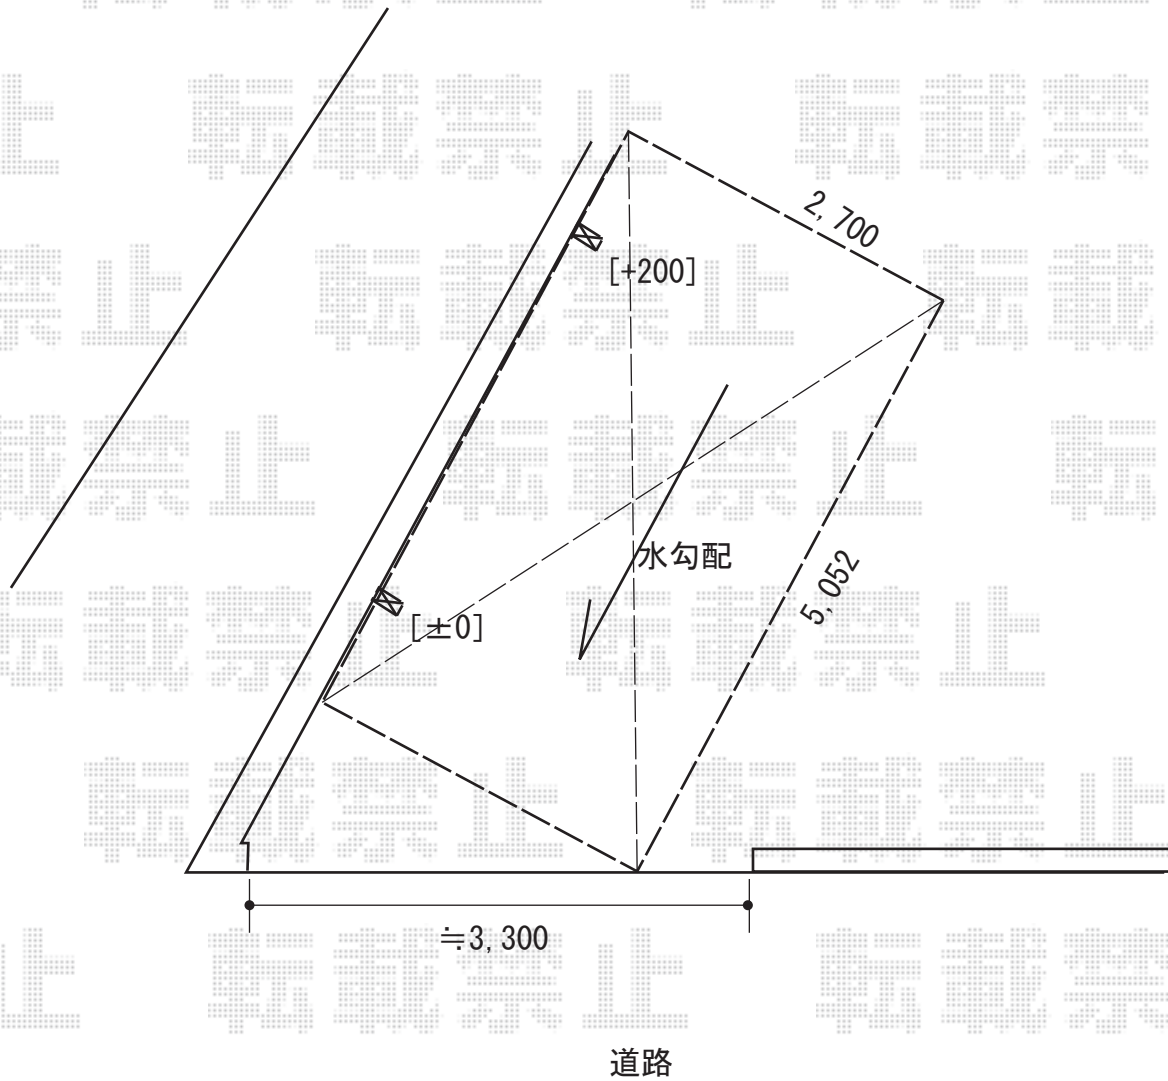

カーポート 施工概略図

Value Select プレシオサポート 積雪~20cm対応

幅= 2,700mm

奥行= 5,052mm

色：チャコールブラック

屋根材：熱線遮断ポリカーボネート（スカイブルーマット調）

柱仕様：ハイルーフ柱仕様（有効高 約2,250mm）

2018-11-553742