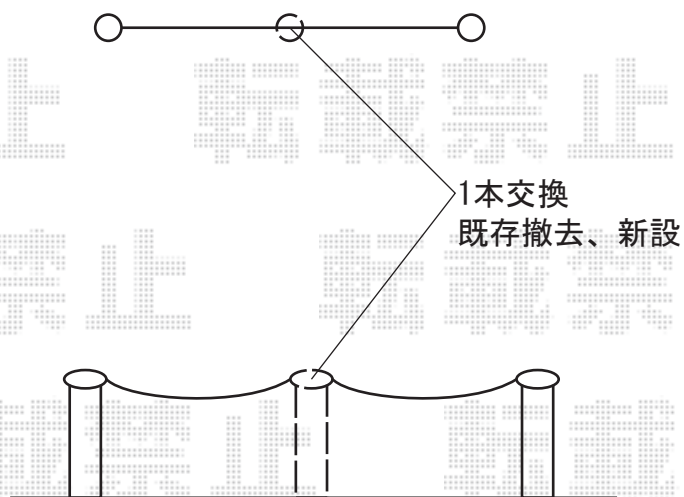

車止め 施工概略図

LIXIL スペースガード（車止め）F48型 埋込式 キー付き
クサリ内蔵型：1本

2018-11-553754

担当者

犬伏