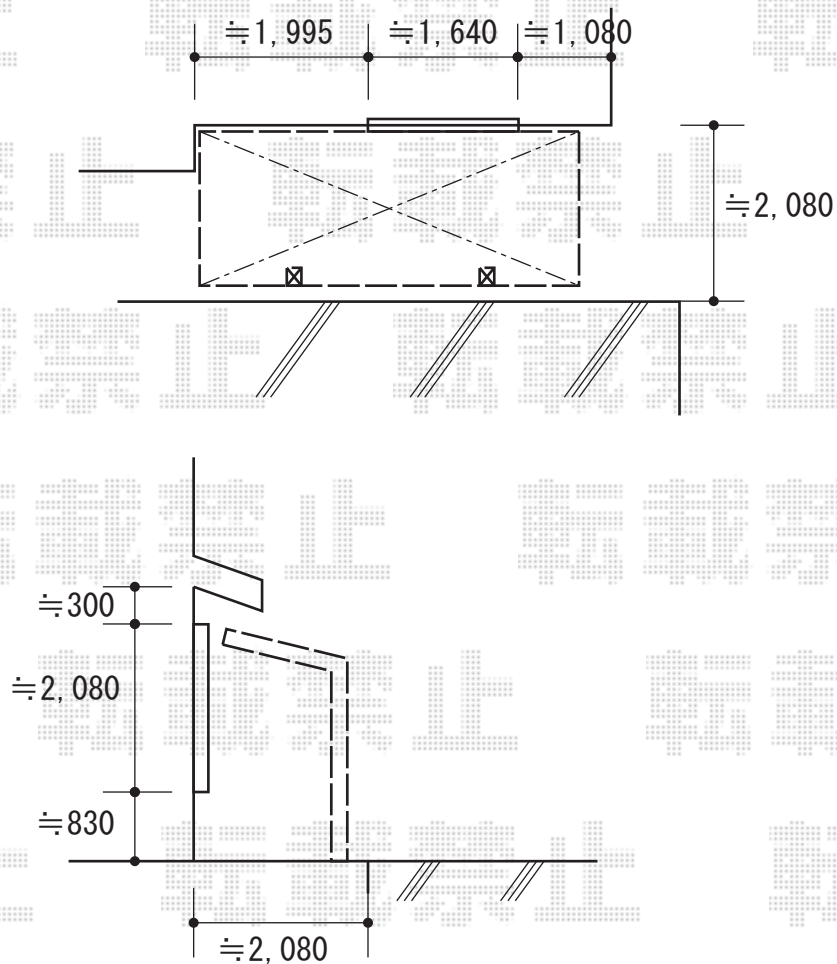

テラス屋根 施工概略図

LIXIL フーゴF 独立テラスタイプ 単体 積雪~20cm対応
間口= 4,322mm
出幅= 1,796mm
色 : オータムブラウン
屋根材 : 熱線吸収ポリカーボネート (クリアマットS・すりガラス調)
柱仕様 : ロング柱28仕様 (有効高 約2,800mm)

2018-11-553825

担当者

細川