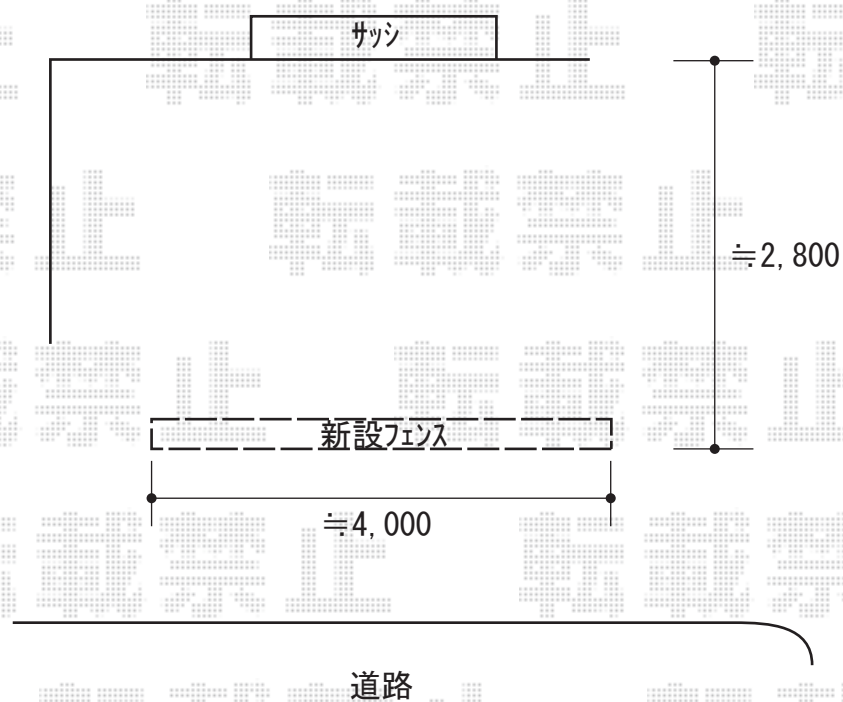

フェンス 施工概略図

YKK AP リレーリアフェンス4N型 たて板格子 メーターモジュール マテリアルカラー 間仕切柱
単体用 (W×H) = H18F (1,000×1,845mm) × 1セット
連結用 (W×H) = H18FJ (1,000×1,845mm) × 3セット
色 : キャラメルチーク

2018-11-553918

担当者

安田