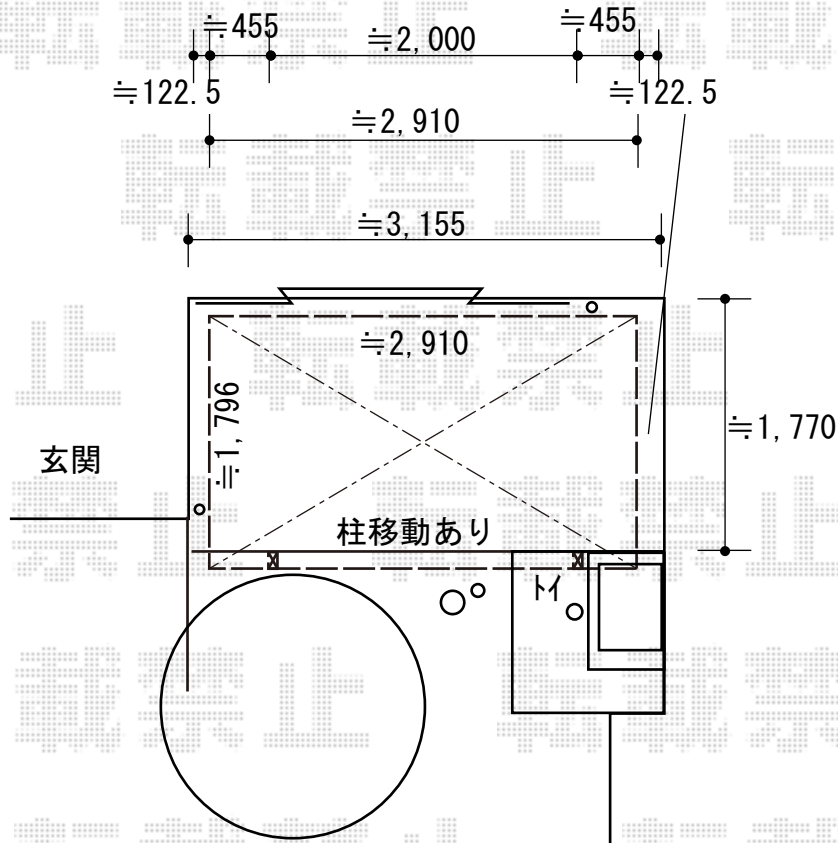

エクステリア工事 施工概略図

LIXIL フーゴF 独立テラスタイプ 単体 積雪~20cm対応
 間口= 3,616mm / 出幅= 1,796mm / 色: シヤイングレー
 屋根材: 熱線吸収ポリカーボネート (クリアマットS・すりガラス調)
 柱仕様: 標準柱仕様 (有効高 約1,900mm)
 オプション: 躯体すき間ふさぎ材 / 物干しセット 標準 2本入・取付材セット

2018-11-553921