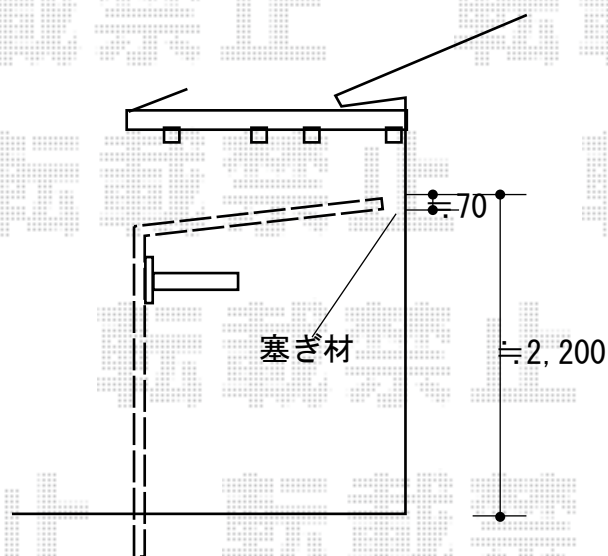

エクステリア工事 施工概略図

LIXIL フーゴF 独立テラスタイプ 単体 積雪~20cm対応
 間口= 3,616mm / 出幅= 1,796mm / 色: シヤイングレー
 屋根材: 熱線吸収ポリカーボネート (クリアマットS・すりガラス調)
 柱仕様: 標準柱仕様 (有効高 約1,900mm)
 オプション: 躯体すき間ふさぎ材 / 物干しセット 標準 2本入・取付材セット

2018-11-553921