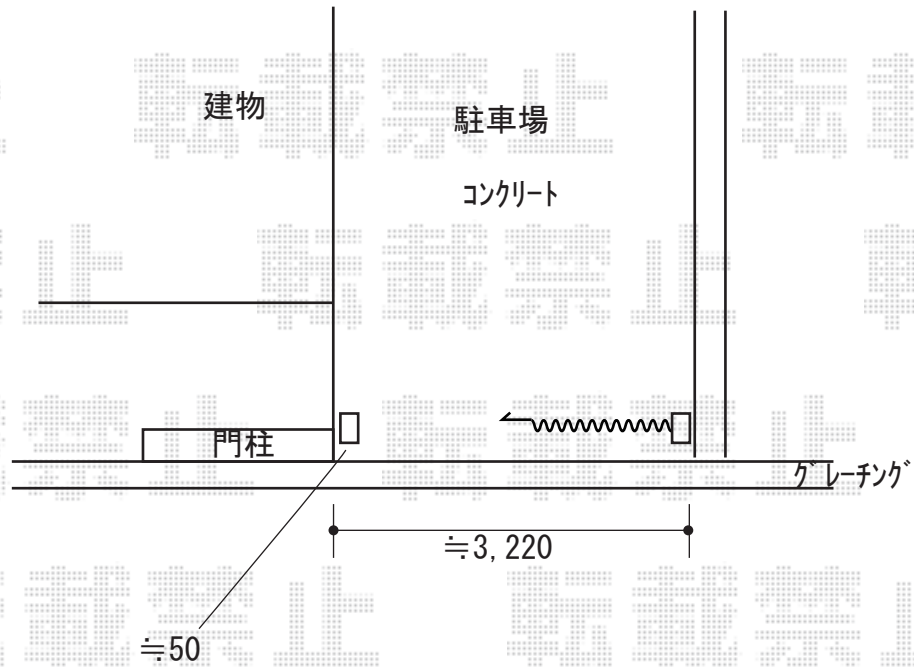

カーゲート 施工概略図

Value Select トリップゲート RA型 ノンレール 片開き 33S*施錠機能無し
開口幅= 3,190mm
全幅= 3,290mm
たたみ幅= 347mm
高さ= 1,182mm
色：ステンカラー
キャスター数：2箇所
落棒数：2本

2018-11-553969

担当者

山中