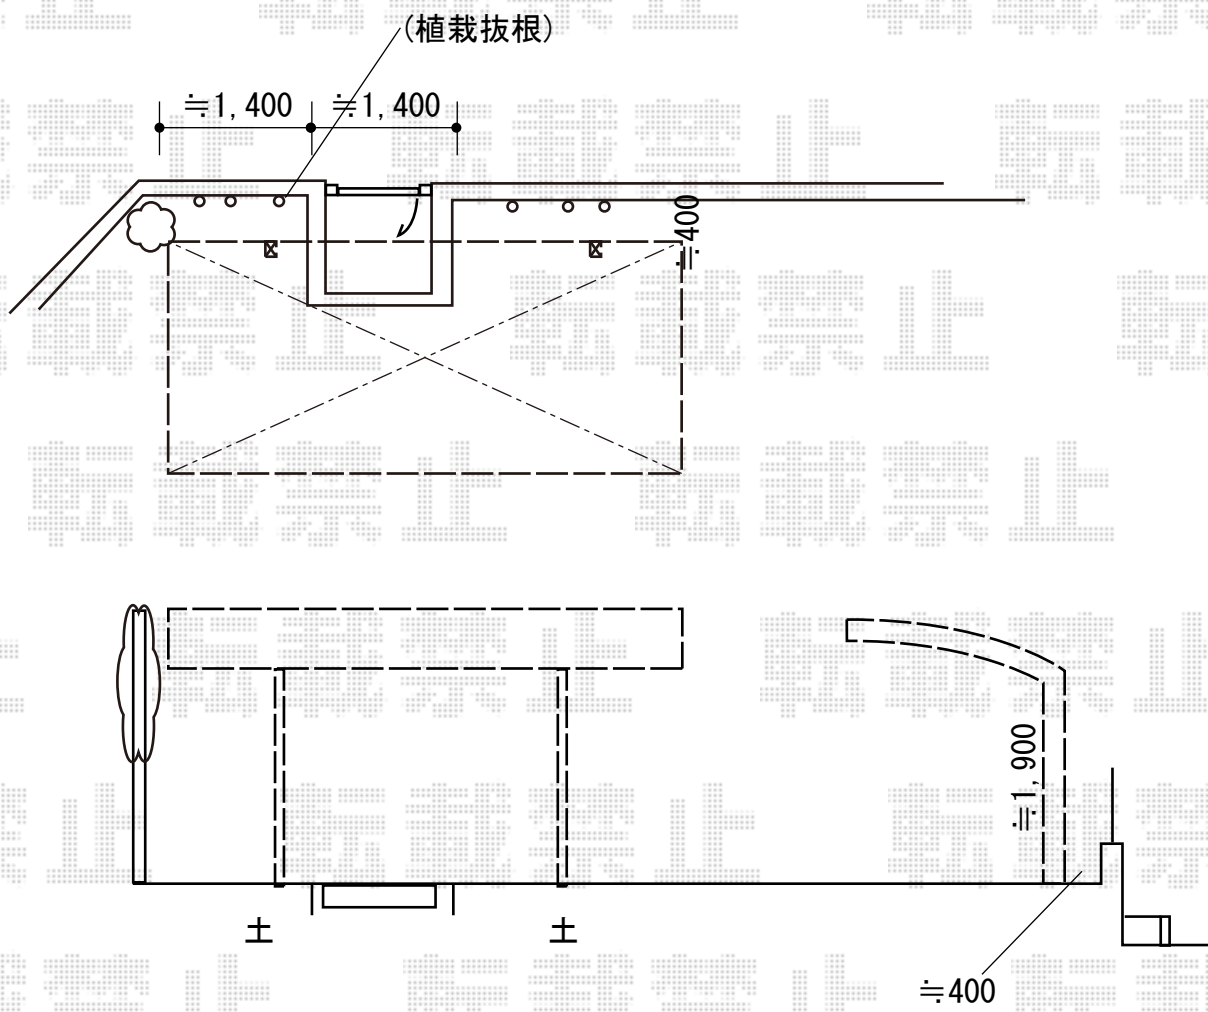

エクステリア工事 施工概略図

LIXIL フーゴRミニ (ラウンドスタイル) 積雪~20cm対応
幅= 2,101mm
奥行= 4,980mm (8台~12台用)
色: ナチュラルシルバー
屋根材: 熱線吸収ポリカーボネート (ブルーマットS・すりガラス調)
柱仕様: 標準柱仕様 (有効高 約1,900mm)

2018-11-553992

担当者

小林