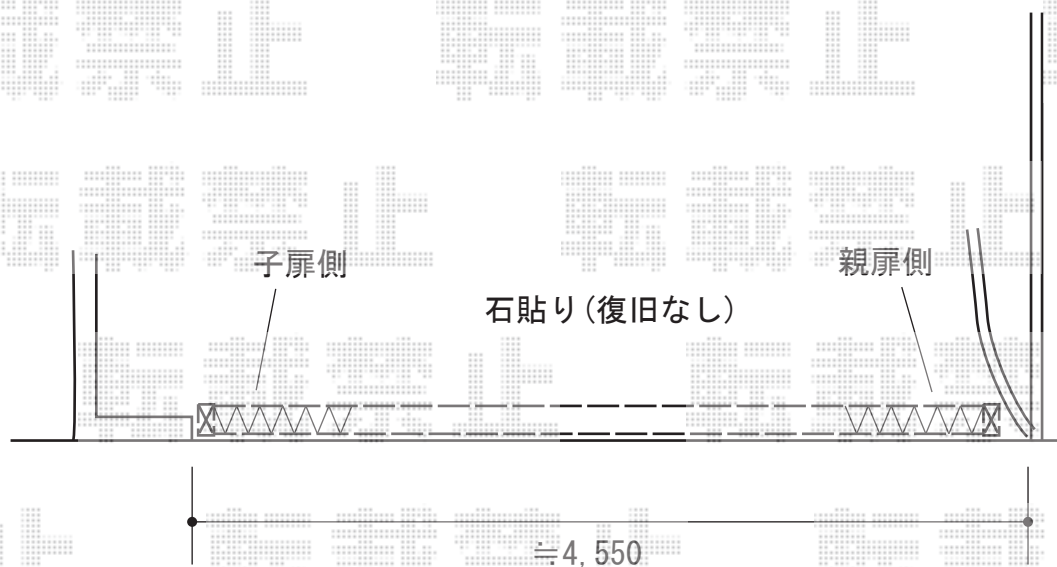

カーゲート 施工概略図

Value Select トリップゲート RB型 ノンレール 両開き親子 48W0 (13S+35M)

開口幅= 4,684mm

全幅= 4,784mm

たたみ幅= 188+400mm

高さ= 1,200mm

色： ステンカラー

キャスター数： 3箇所

落棒数： 3本

=====

タクボ物置 グランプレステージジャンプ 1879×750×2100

間口= 1,879mm

奥行= 750mm

高さ= 2,100mm

色： シルクホワイト

屋根タイプ： 標準型

耐荷重タイプ： 一般型

棚タイプ： 全面棚タイプ

数量： 1台

2018-11-554055

担当者

山中