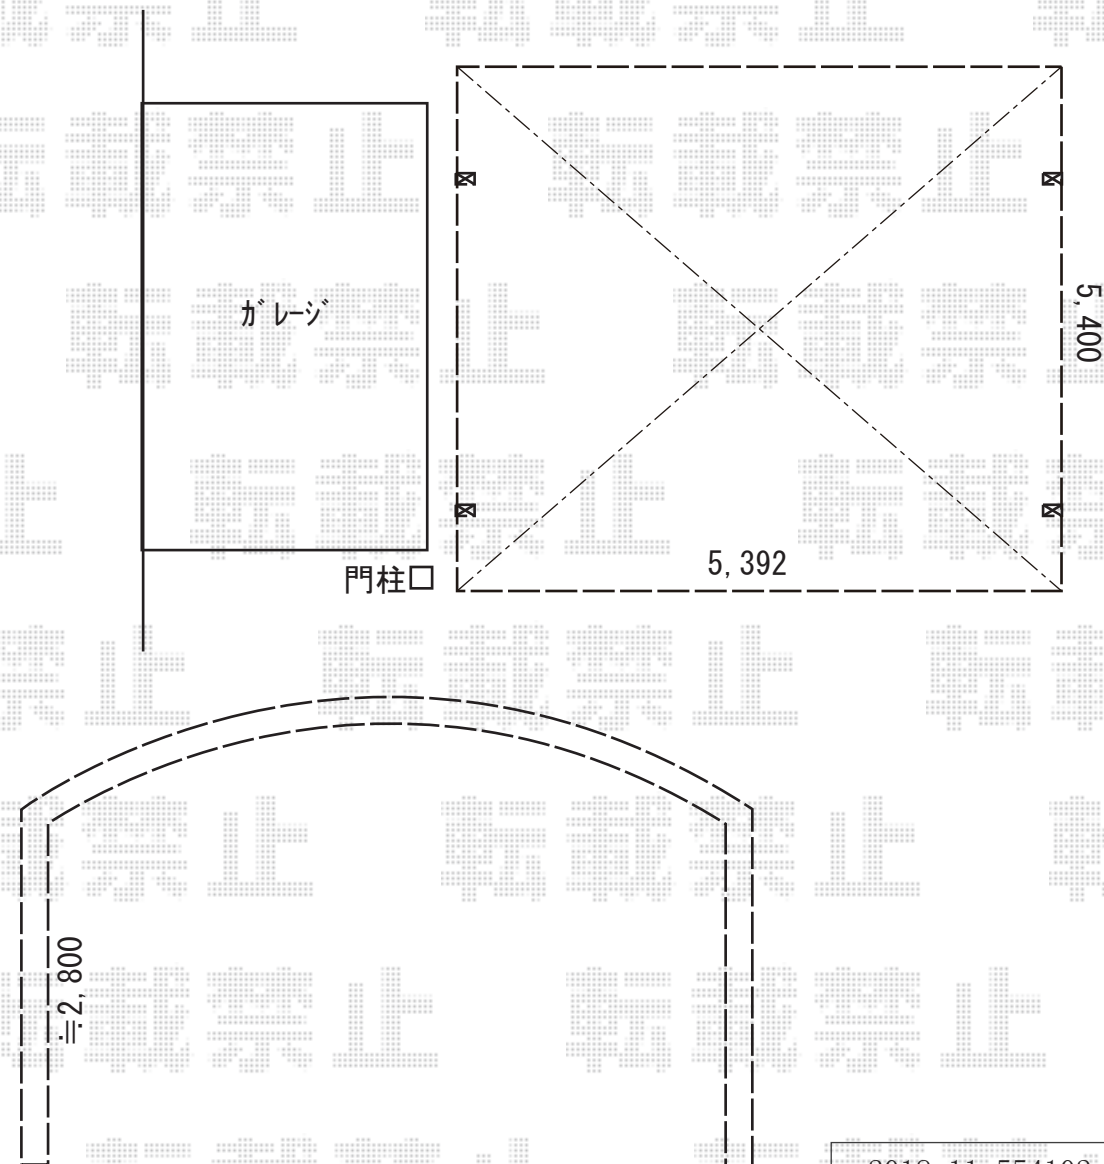

カーポート 施工概略図

YKK AP レイナツインポートグラン 積雪～20cm対応
幅= 5,392mm
奥行= 5,400mm
色： プラチナステン
屋根材： 熱線遮断ポリカーボネート（アースブルーマット調）
柱仕様： ハイロング柱仕様（有効高 約2,800mm）

2018-11-554102

担当者

木挽