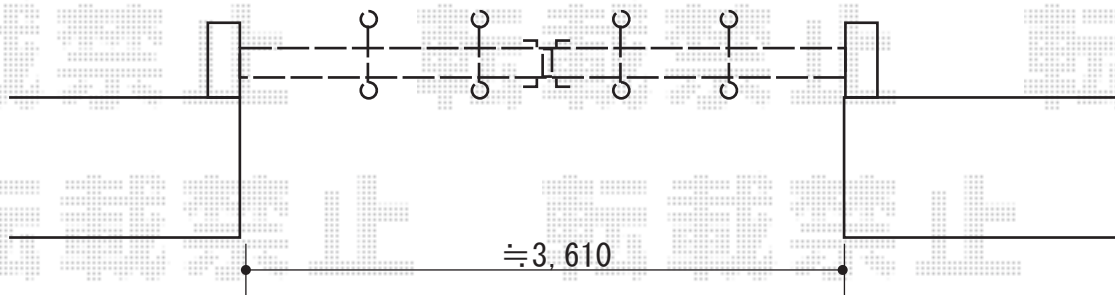

伸縮門扉 施工概略図

YKK AP レイオス2型 ノンレール 両開き
開口幅= 4,414mm
全幅= 4,514mm
たたみ幅= 397mm+397mm
高さ= 柱:1,370 mm 扉:1,350mm
色: カームブラック
キャスター数: 2+2箇所
落棒数: 2+2本

2018-11-554122

担当者

山中