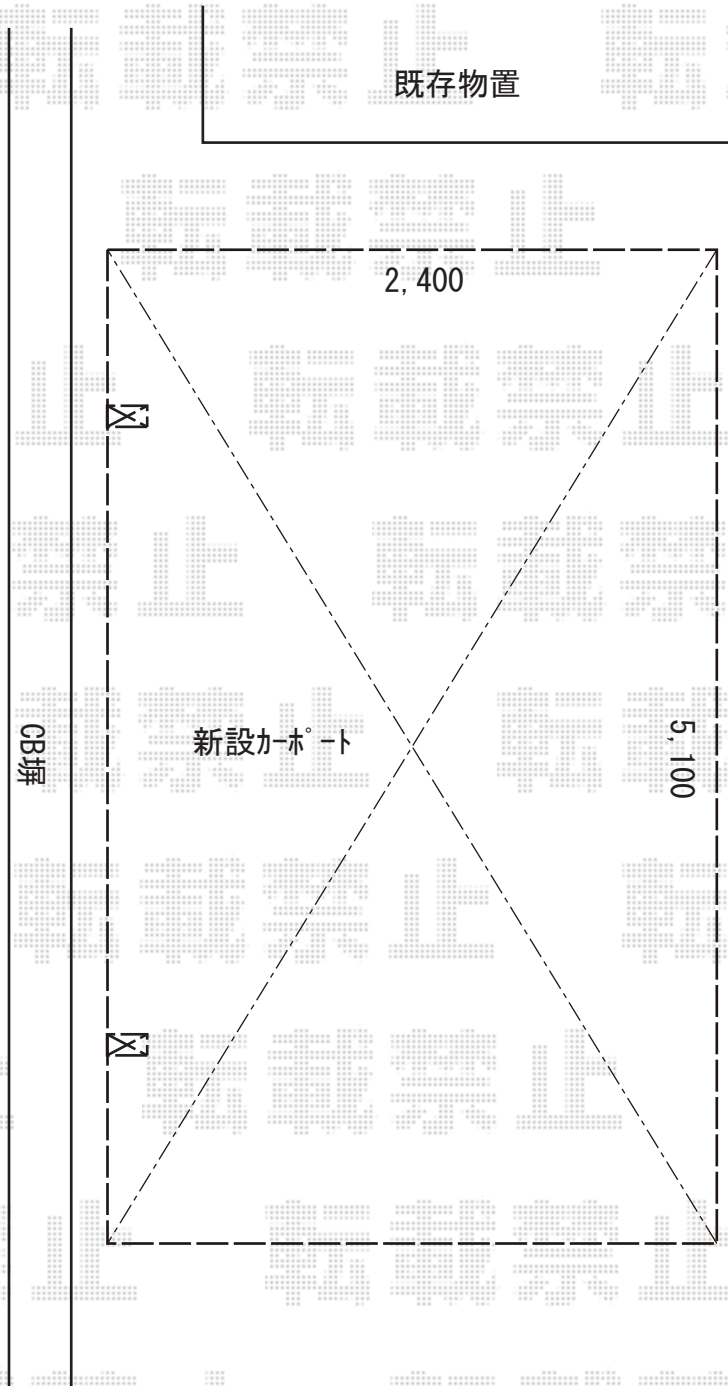

カーポート 施工概略図

YKK AP レイナキャップポートグラン 積雪～20cm対応
幅= 2,402mm
奥行= 5,052mm
色: プラチナステン
屋根材: 熱線遮断ポリカーボネート(クリアマット)
柱仕様: 標準柱仕様(有効高 約2,000mm)

2018-11-554124

担当者

伊野