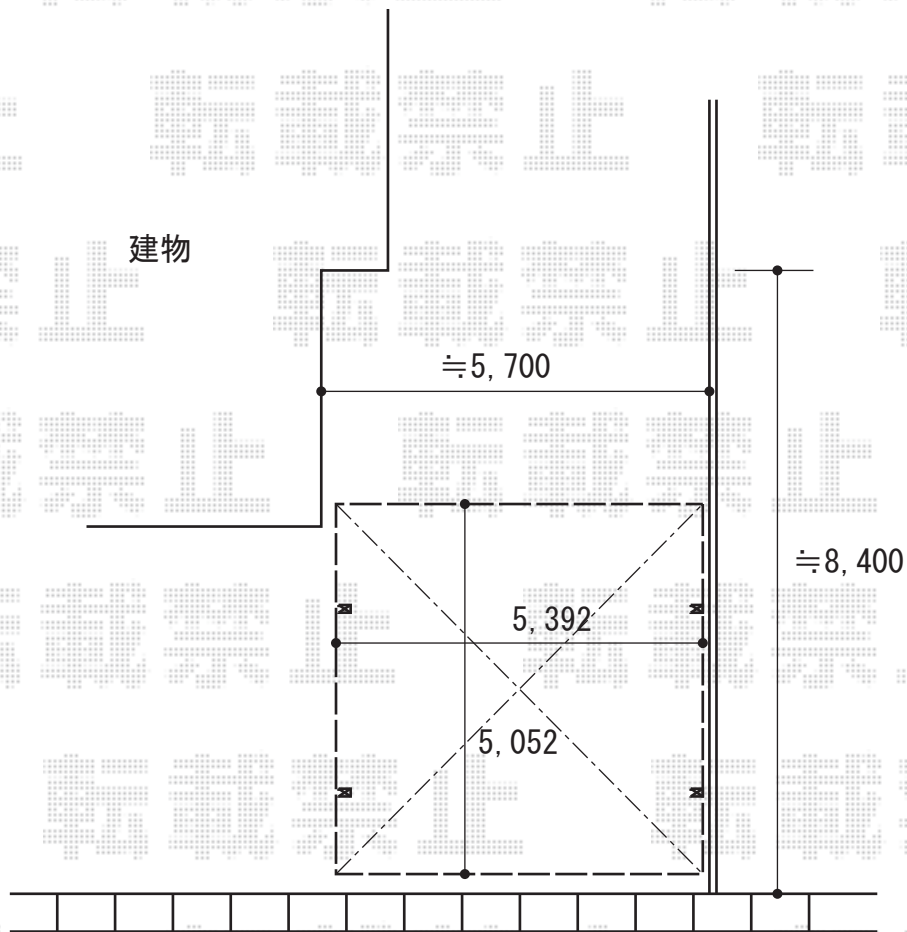

カーポート 施工概略図

YKK AP レイナツインポートグラン 積雪～20cm対応
幅= 5,392mm
奥行= 5,052mm
色： ブラウン
屋根材： 熱線遮断ポリカーボネート(クリアマット)
柱仕様： ハイルフ柱仕様 (有効高 約2,350mm)

2018-11-554132

担当者

村上