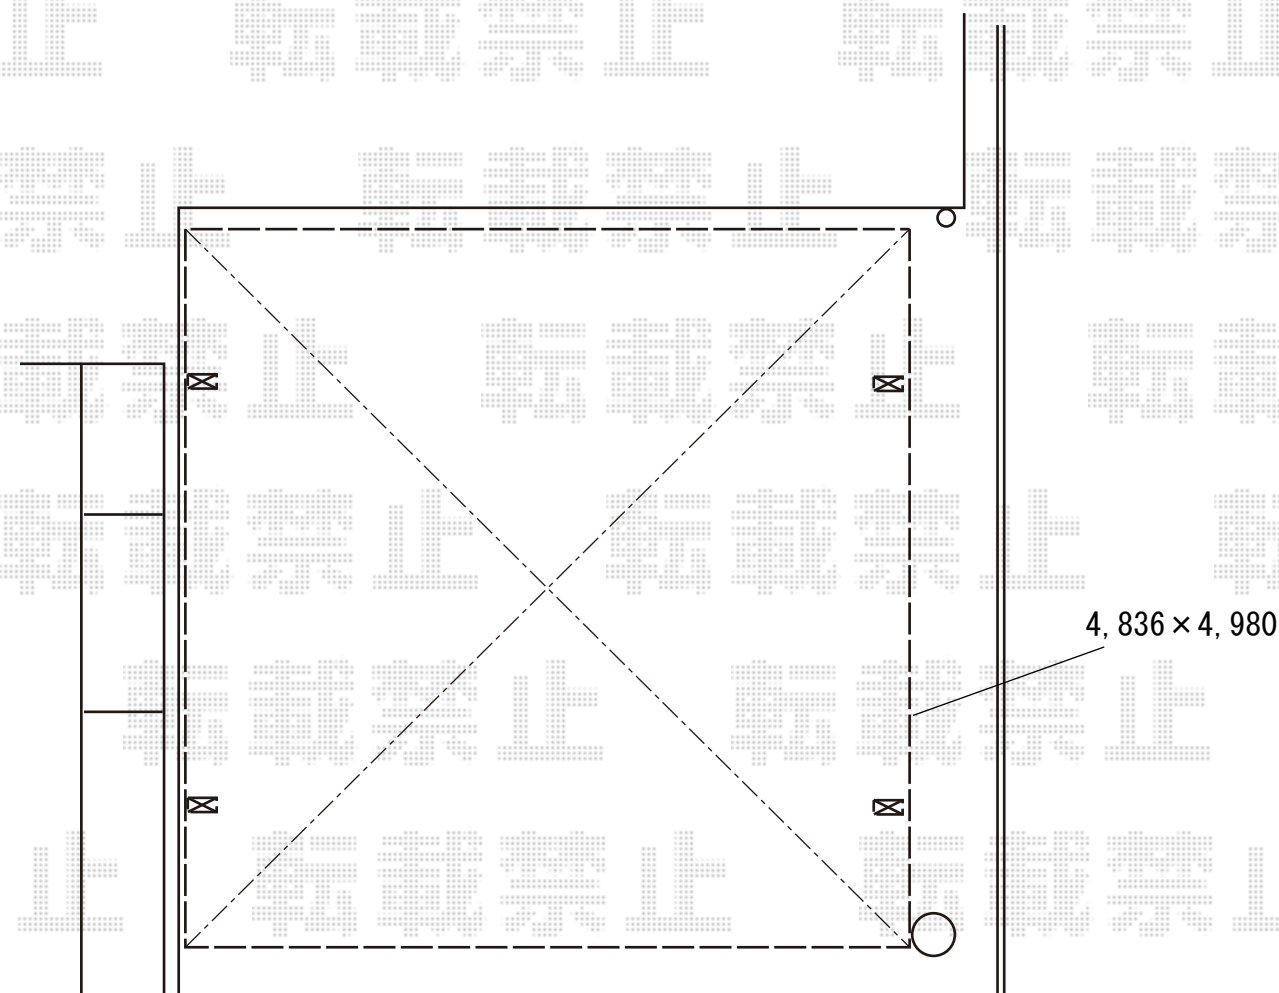

# カーポート 施工概略図

LIXIL ネスカR (ラウンドスタイル) ワイド 積雪~20cm対応  
幅= 4,836mm  
奥行= 4,980mm  
色: シャイングレー  
屋根材: 熱線吸収ポリカーボネート (クリアマットS・すりガラス調)  
柱仕様: ロング柱25仕様 (有効高 約2,500mm)

※納まりはイメージです。

2018-11-554181

担当者

伊野

**エクスショップ**

現場状況や作図制限により概略図の内容と多少の違いが生じることがございます。  
施工時は、現場優先とさせていただきますので、お立会い頂き、最終のご指示のほど、何卒、宜しくお願い致します。  
全ての著作権はエクスショップに帰属します。当社とのお取引目的以外の使用・複製・転載は如何なる場合も禁止しております。