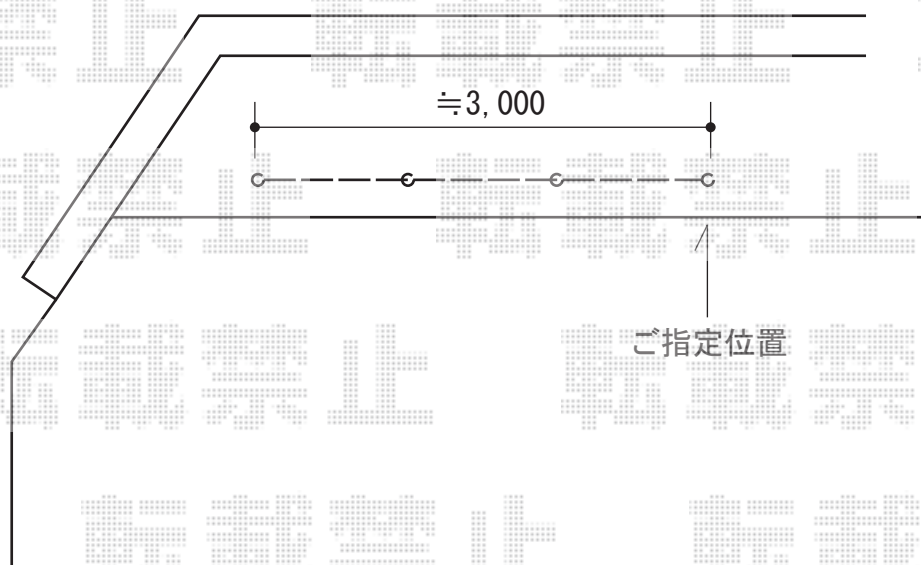

フェンス 施工概略図

YKK AP リレーリアフェンス N2型 たて格子 メーターモジュール
単体用本体 (W×H) = H23F(1,000×2,220mm) × 1セット
連結用本体 (W×H) = H23FJ(1,000×2,220mm) × 2セット
色： プラチナステン

2018-11-554185

担当者

安田