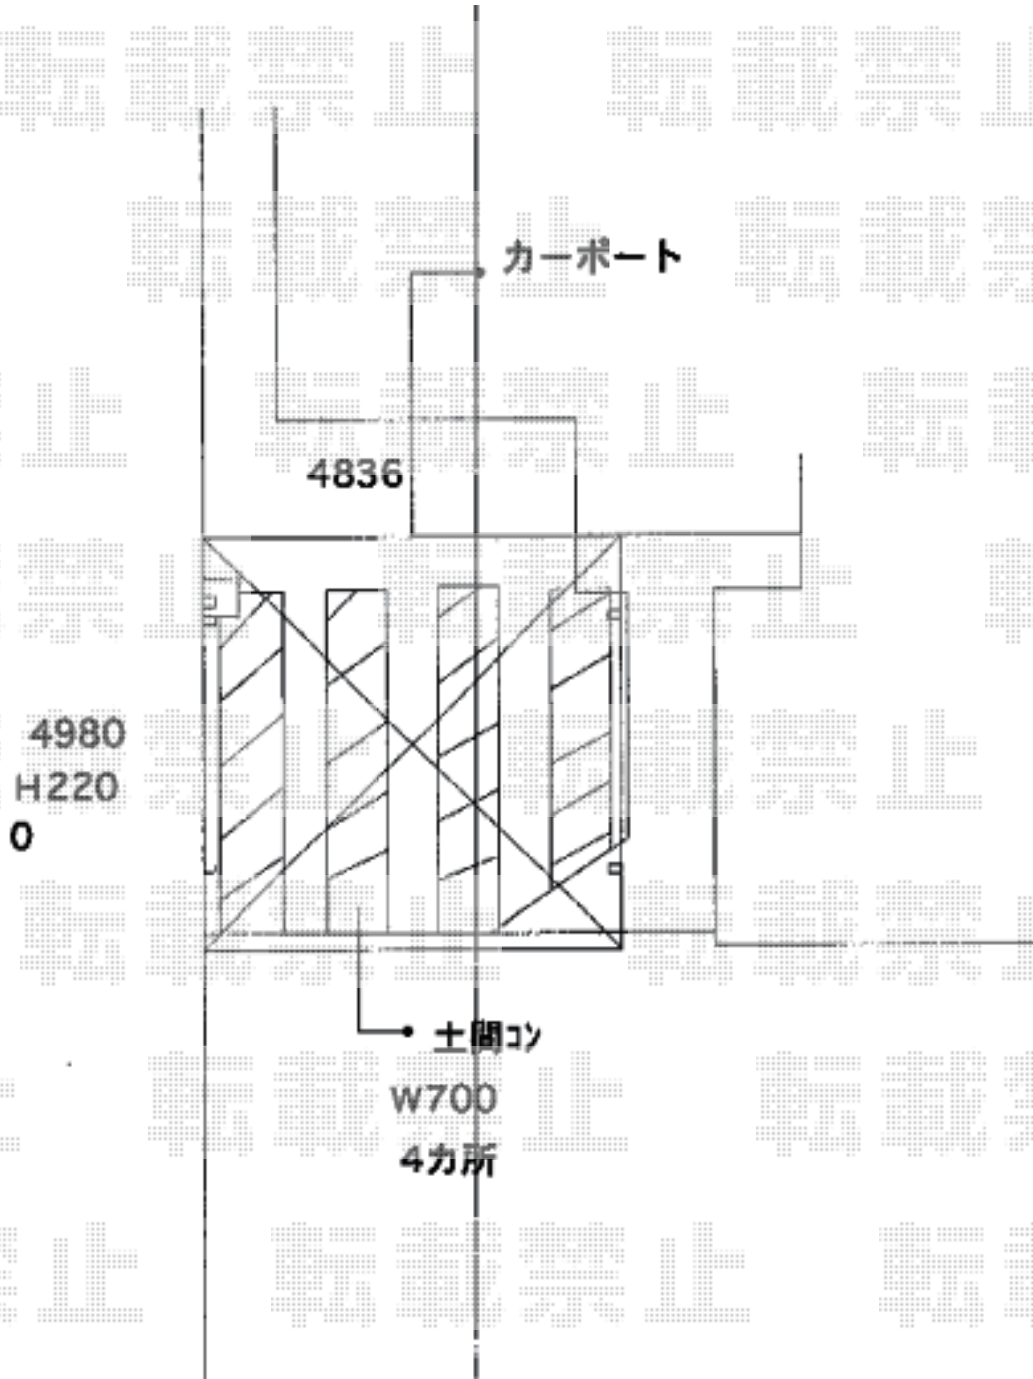

カーポート 施工概略図

LIXIL ネスカR (ラウンドスタイル) ワイド 積雪~20cm対応  
幅= 4,836mm  
奥行= 4,980mm  
色: ブラック  
屋根材: ポリカーボネート (クリアブラウン)  
柱仕様: 標準柱仕様 (有効高 約2,200mm)

2018-11-554194

担当者

村上 (公)

エクスショップ

現場状況や作図制限により概略図の内容と多少の違いが生じることがございます。  
施工時は、現場優先とさせて頂きたく思いますので、お立会い頂き、最終のご指示のほど、何卒、宜しくお願い致します。  
全ての著作権はエクスショップに帰属します。当社とのお取引目的以外の使用・複製・転載は如何なる場合も禁止しております。