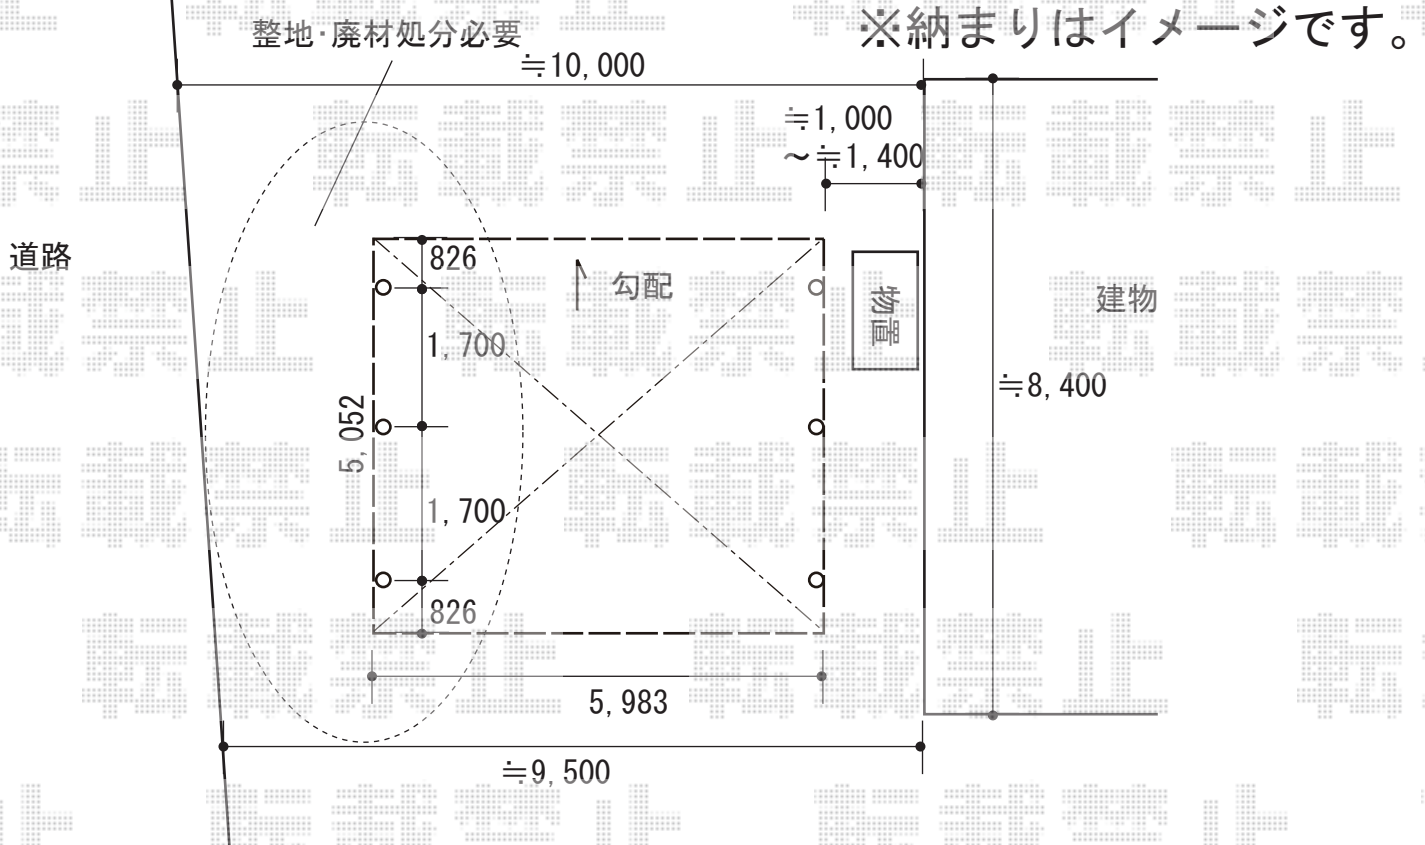

カーポート 施工概略図

YKK AP 【1】 レイナツインポートグラン50 積雪50cm対応

幅= 5,983mm 奥行= 5,052mm

色： プラチナステン 屋根材： 熱線遮断ポリカーボネート(クリアマット)

柱仕様： 標準柱仕様 (有効高 約2,000mm) *6本

ヨド物置 【2】 エスモ 一般型 1650×900×1959

間口= 1,650mm 奥行= 900mm 高さ= 1,959mm

色： SS(スノーシルバー) 屋根タイプ： 標準型

耐荷重タイプ： 一般型 棚タイプ： 標準棚タイプ 数量： 1台

2018-11-554248

担当者

伊野