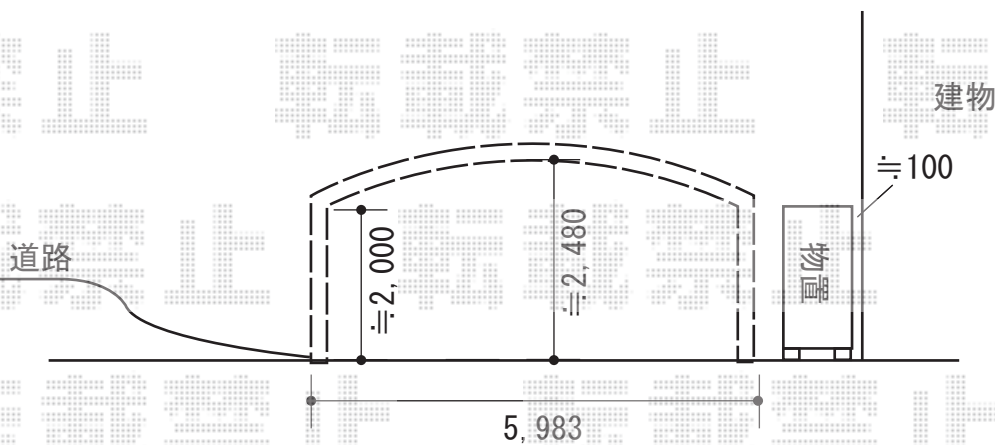

カーポート 施工概略図

YKK AP 【1】 レイナツインポートグラン50 積雪50cm対応

幅= 5,983mm 奥行= 5,052mm

色： プラチナステン 屋根材： 熱線遮断ポリカーボネート(クリアマット)

柱仕様： 標準柱仕様 (有効高 約2,000mm) *6本

ヨド物置 【2】 エスモ 一般型 1650×900×1959

間口= 1,650mm 奥行= 900mm 高さ= 1,959mm

色： SS(スノーシルバー) 屋根タイプ： 標準型

耐荷重タイプ： 一般型 棚タイプ： 標準棚タイプ 数量： 1台

2018-11-554248

担当者

伊野