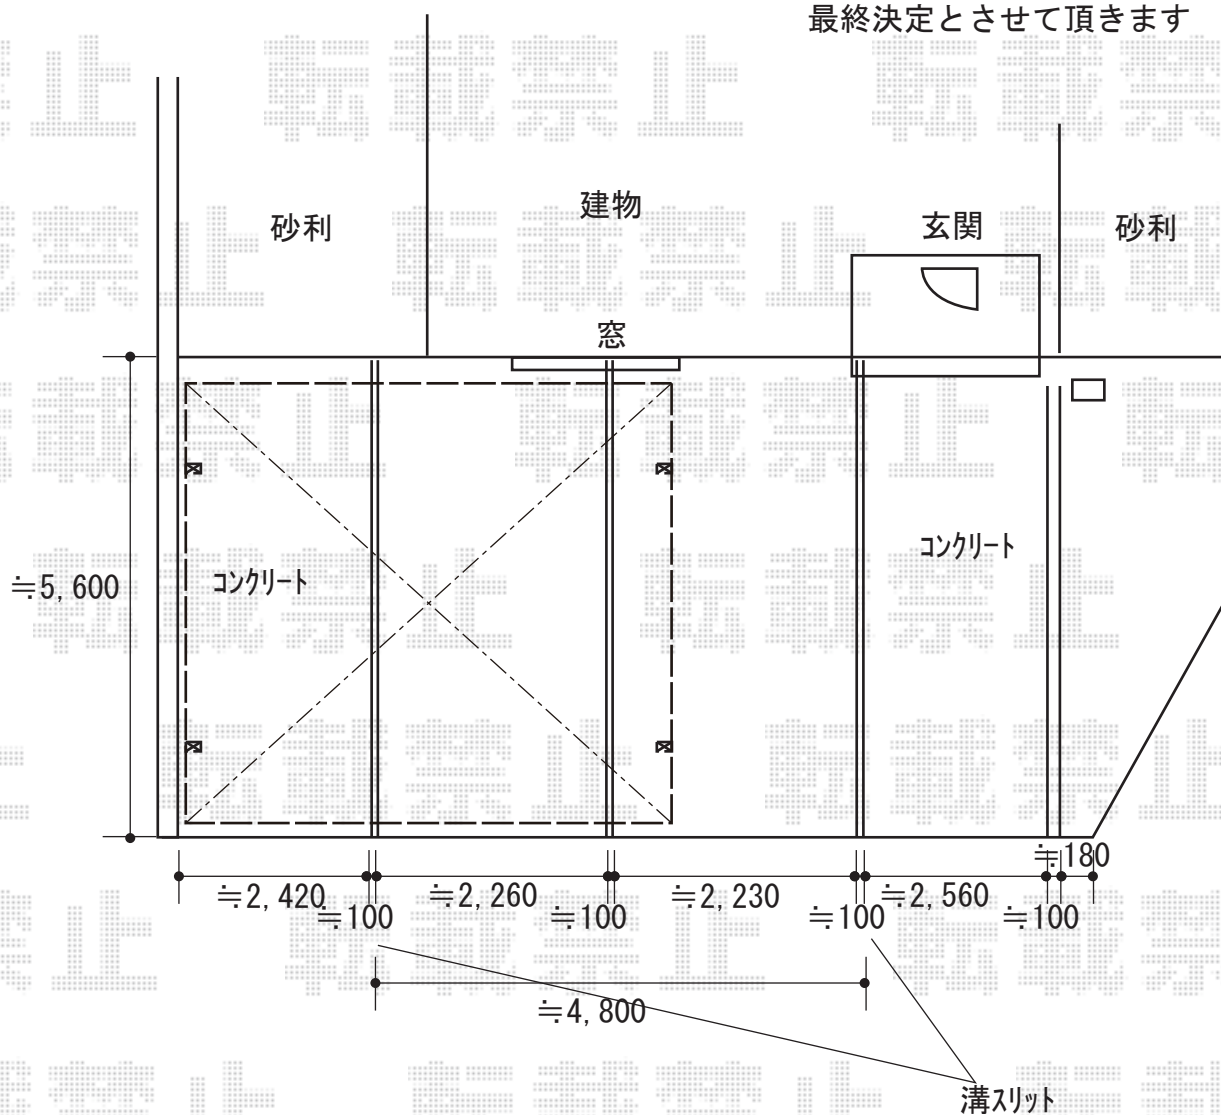

カーポート 施工概略図

YKK AP レイナツインポートグラン 積雪~20cm対応
 幅= 5,983mm
 奥行= 5,052mm
 色: プラチナステン
 屋根材: 熱線遮断ポリカーボネート (アースブルーマット調)
 柱仕様: ハイルフ柱仕様 (有効高 約2,350mm)

※設置位置はイメージです
 施工当日現場にて打ち合わせの上
 最終決定とさせていただきます

2018-11-554268

担当者