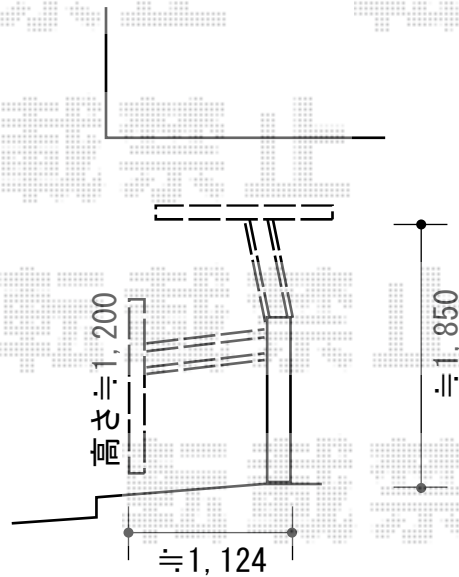

カーゲート 施工概略図

LIXIL (TOEX) ワイドオーバードアS1型 手動式
本体 (W×H) = (4,450mm × 1,200mm)
色 : シヤイングレー
柱仕様 : 標準柱仕様 (有効通過高1,850mm)
駆動 : 手動式

2018-11-554310

担当者

山中