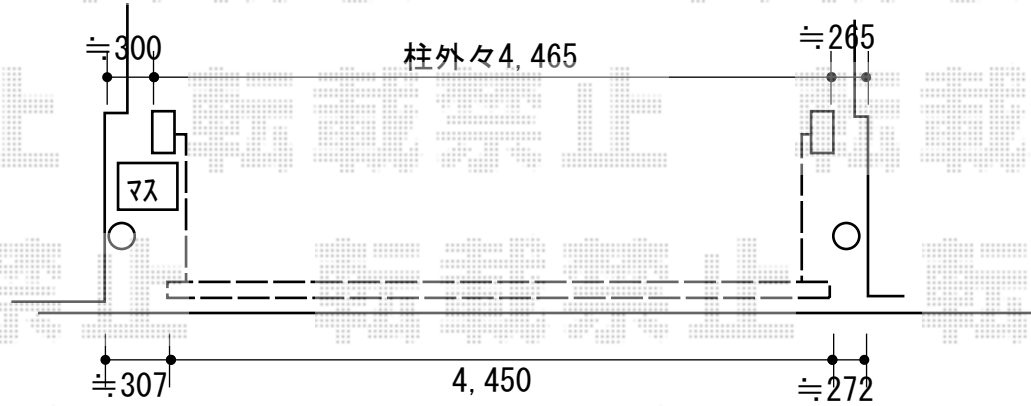

カーゲート 施工概略図

LIXIL (TOEX) ワイドオーバードアS1型 手動式
本体 (W×H) = (4,450mm × 1,200mm)
色 : シヤイングレー
柱仕様 : 標準柱仕様 (有効通過高1,850mm)
駆動 : 手動式

2018-11-554310

担当者

山中