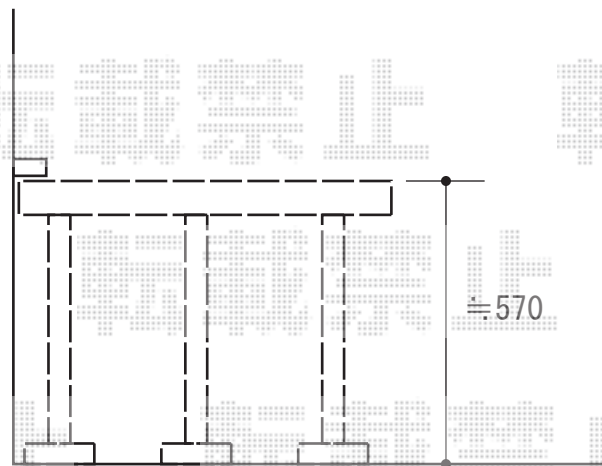

ウッドデッキ 施工概略図

Value Select マージウッドデッキ

間口= 1.5間(2,651mm)

出幅= 5尺(1,520mm)

色: ナチュラル

床板: 縦貼り

幕板: 標準幕板

束柱: Hタイプ(550~700mm)(色: カームブラック)

※納まりはイメージです。

2018-11-554375

担当者

木附