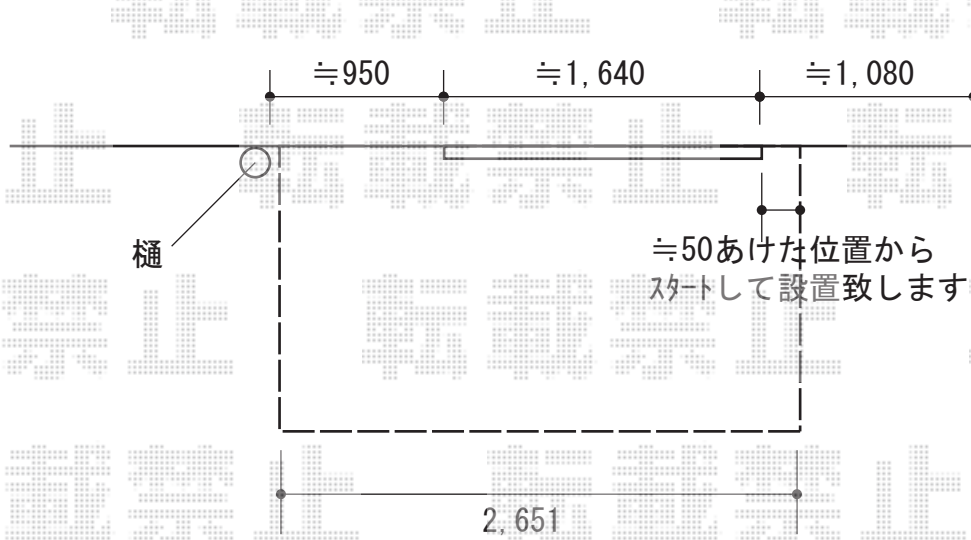

ウッドデッキ 施工概略図

Value Select マージウッドデッキ

間口= 1.5間(2,651mm)

出幅= 5尺(1,520mm)

色: ナチュラル

床板: 縦貼り

幕板: 標準幕板

束柱: Hタイプ(550~700mm)(色: カームブラック)

※納まりはイメージです。

2018-11-554375

担当者

木附