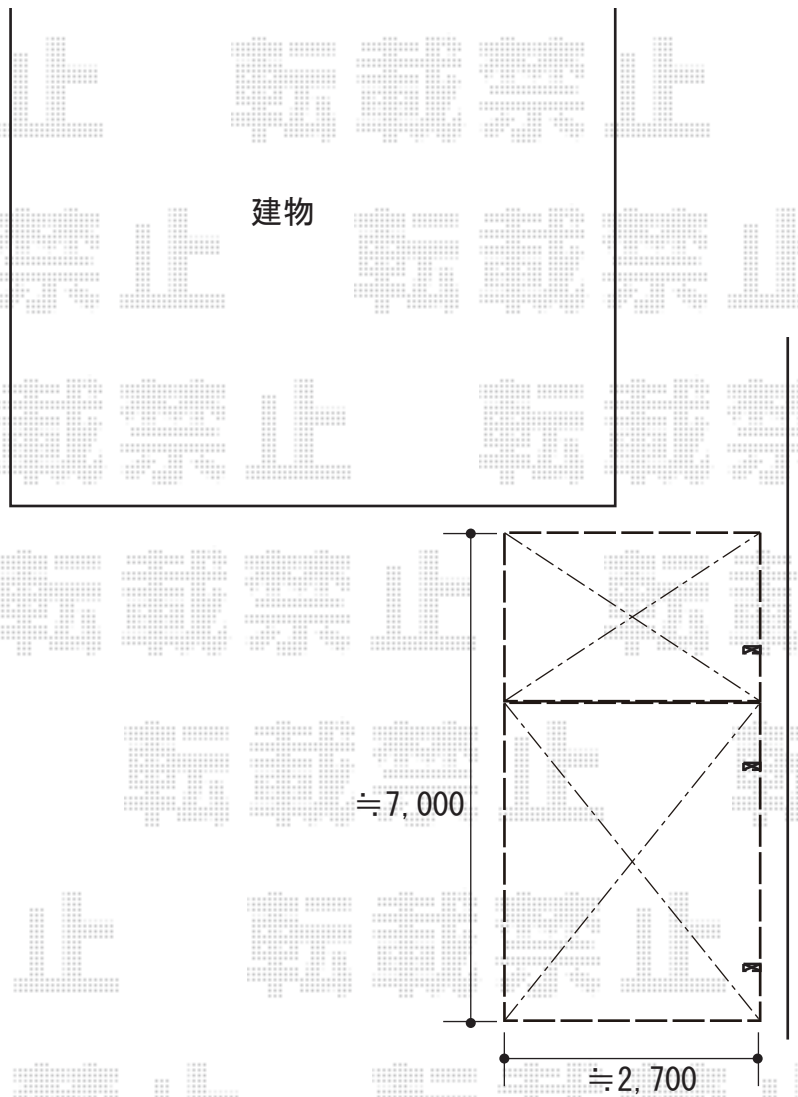

カーポート 施工概略図

LIXIL ネスカR (ラウンドスタイル) 延長 積雪~20cm対応  
幅= 2,701mm  
奥行= 7,098mm  
色: シャイングレー  
屋根材: 熱線吸収ポリカーボネート (クリアマットS・すりガラス調)  
柱仕様: 標準柱仕様 (有効高 約2,200mm)

2018-11-554395

担当者

木挽