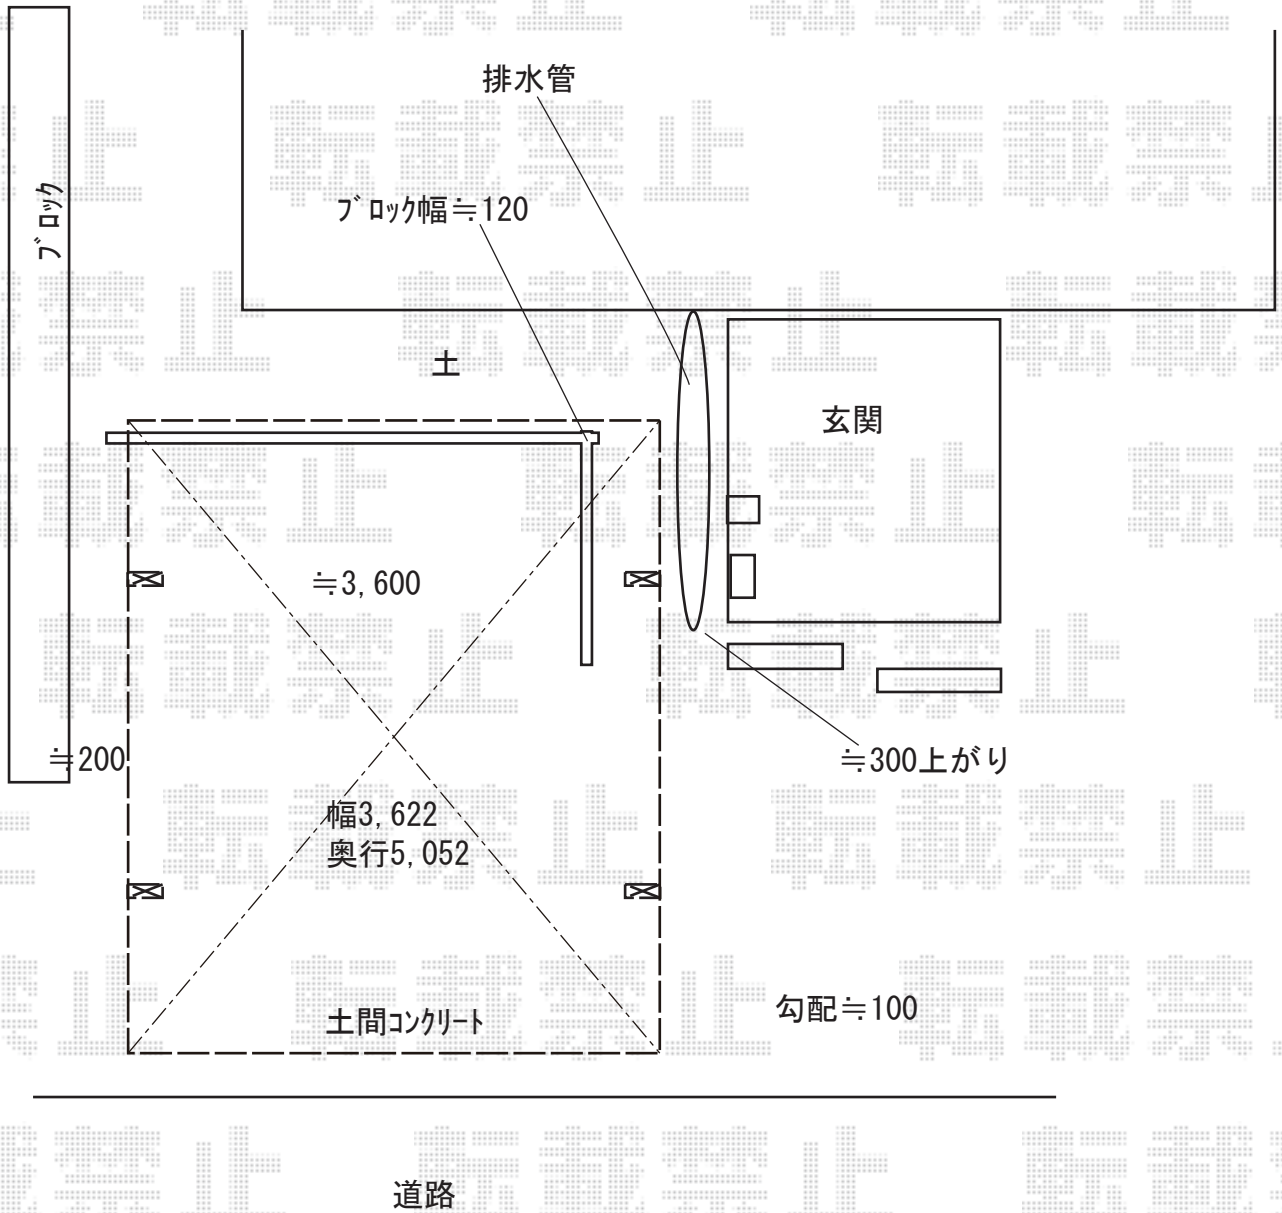

カーポート 施工概略図

YKK AP レイナツインポートグラン 積雪~20cm対応  
幅= 3,622mm  
奥行= 5,052mm  
色： プラチナステン  
屋根材： 熱線遮断ポリカーボネート（アースブルーマット調）  
柱仕様： ハイルフ柱仕様（有効高 約2,350mm）

2018-11-554449

担当者

村上（公）