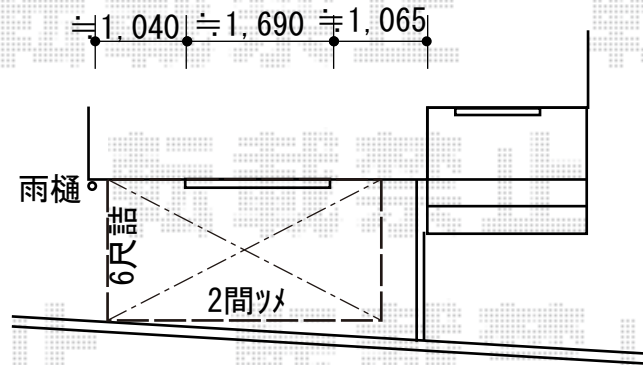

# エクステリア工事 施工概略図

LIXIL スピーネストックヤードR型 波板タイプ スクリーン仕様 積雪50cm対応  
間口= 関東間2.0間 (3,650mm)  
出幅= 6尺 (1,785mm)  
色： シャイングレー  
屋根材： ポリカーボネート (クリアマット・すりガラス調)  
囲い材： 波板ポリカーボネート (エンボスクリア・すりガラス調)  
側面ユニット： 無し  
追加部材： 引戸土間調整材