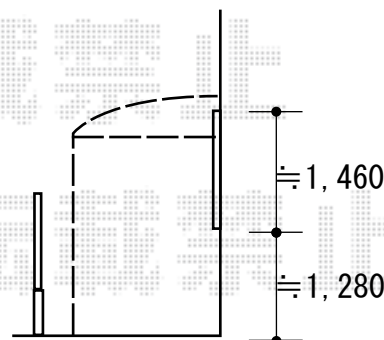

# エクステリア工事 施工概略図

LIXIL スピーネストックヤードR型 波板タイプ スクリーン仕様 積雪50cm対応  
間口= 関東間2.0間 (3,650mm)  
出幅= 6尺 (1,785mm)  
色： シャイングレー  
屋根材： ポリカーボネート (クリアマット・すりガラス調)  
囲い材： 波板ポリカーボネート (エンボスクリア・すりガラス調)  
側面ユニット： 無し  
追加部材： 引戸土間調整材