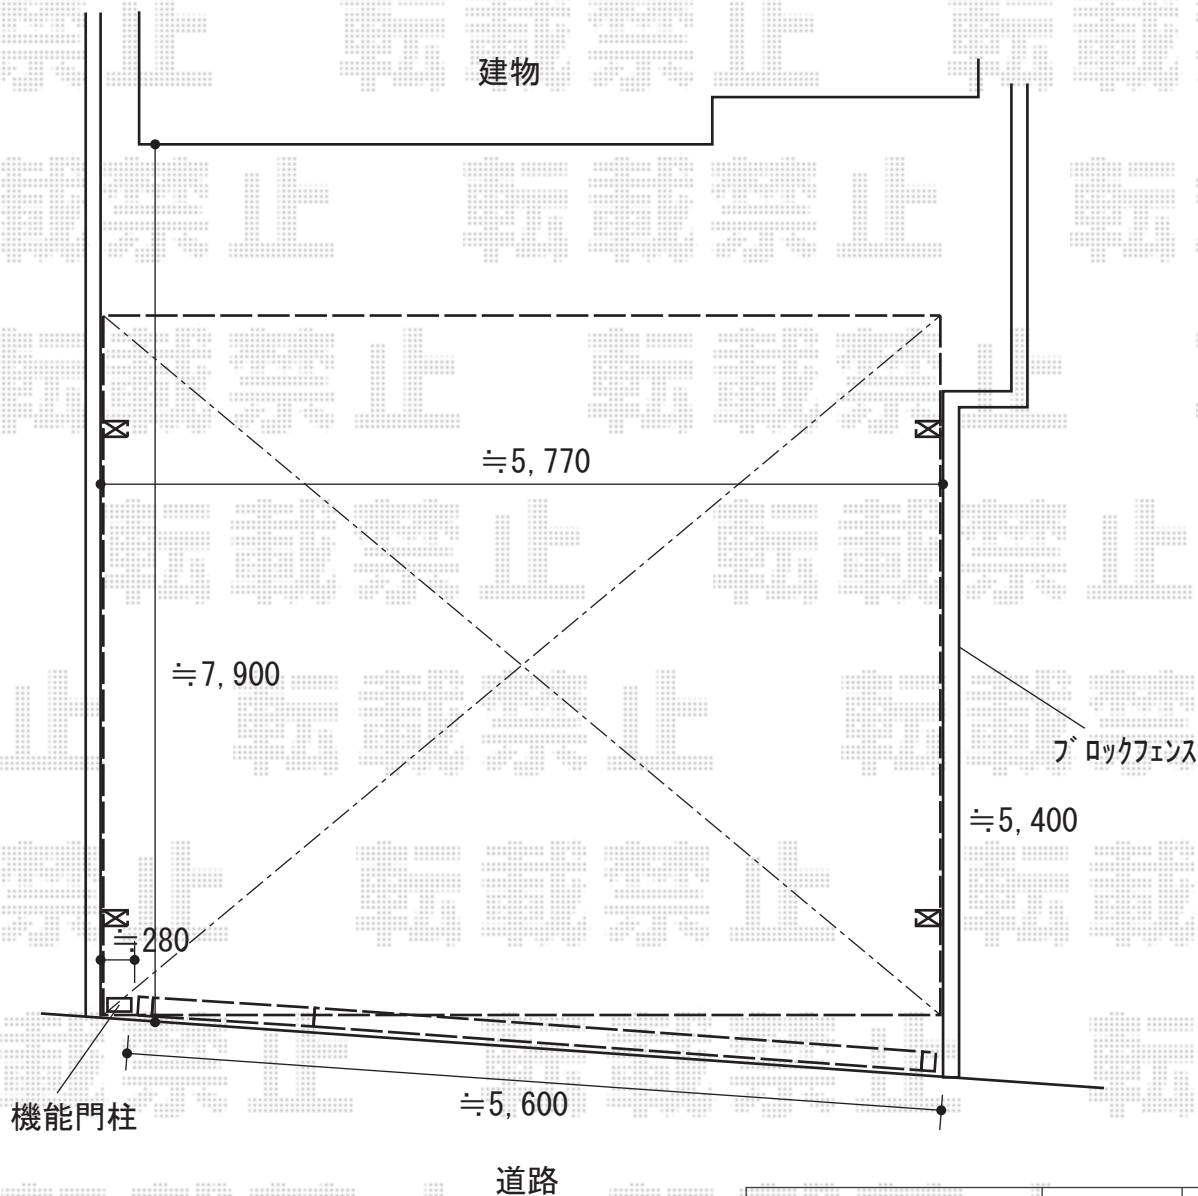

# カーゲート 施工概略図

LIXIL フーゴR (ラウンドスタイル) ワイド 積雪~20cm対応

幅= 6,060mm

奥行= 4,980mm

色： シャイングレー

屋根材： 熱線吸収ポリカーボネート (クリアマットS・すりガラス調)

柱仕様： ロング柱25仕様 (有効高 約2,500mm)

三協アルミ エアリーナII ノンキャスト 両開き親子タイプ 58W(17S+41M)

開口幅= 5,602mm

全幅= 5,882mm

たたみ幅= 364.5+700mm

高さ= 1,231mm

色： 【未定】\*木彫仕様

キャスト数： 0箇所

落棒数： 1+3本

2018-11-554501