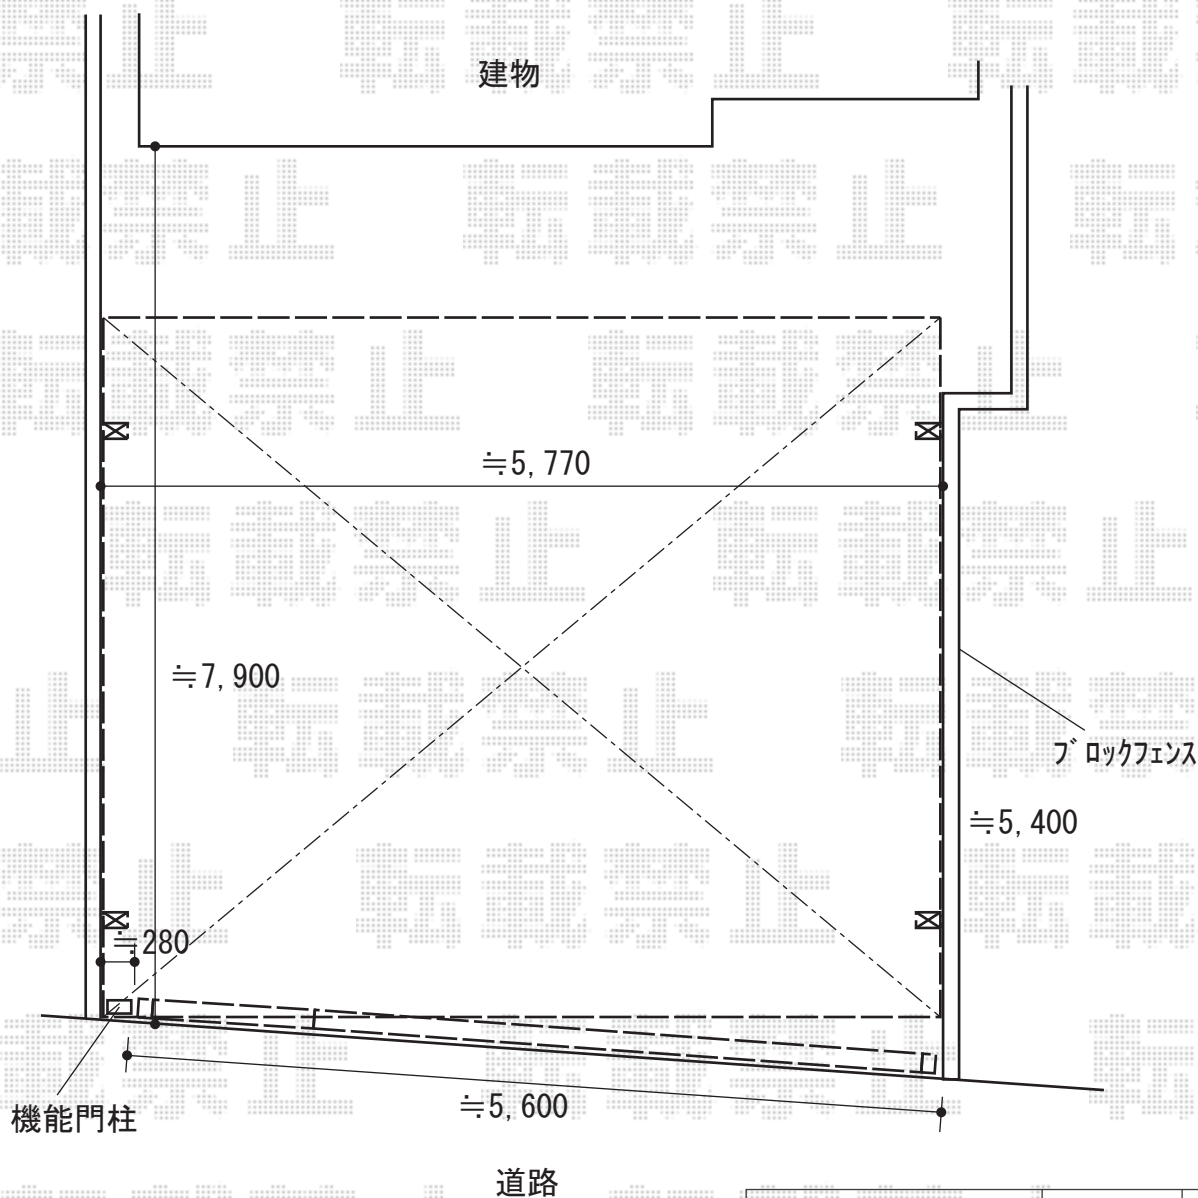

カーゲート 施工概略図

LIXIL フーゴR (ラウンドスタイル) ワイド 積雪~20cm対応

幅= 6,060mm

奥行= 4,980mm

色： シャイングレー

屋根材： 熱線吸収ポリカーボネート (クリアマットS・すりガラス調)

柱仕様： ロング柱25仕様 (有効高 約2,500mm)

三協アルミ エアリーナII ノンキャスト 両開き親子タイプ 58W(17S+41M)

開口幅= 5,602mm

全幅= 5,882mm

たたみ幅= 364.5+700mm

高さ= 1,231mm

色： 【未定】*木彫仕様

キャスト数： 0箇所

落棒数： 1+3本

2018-11-554501