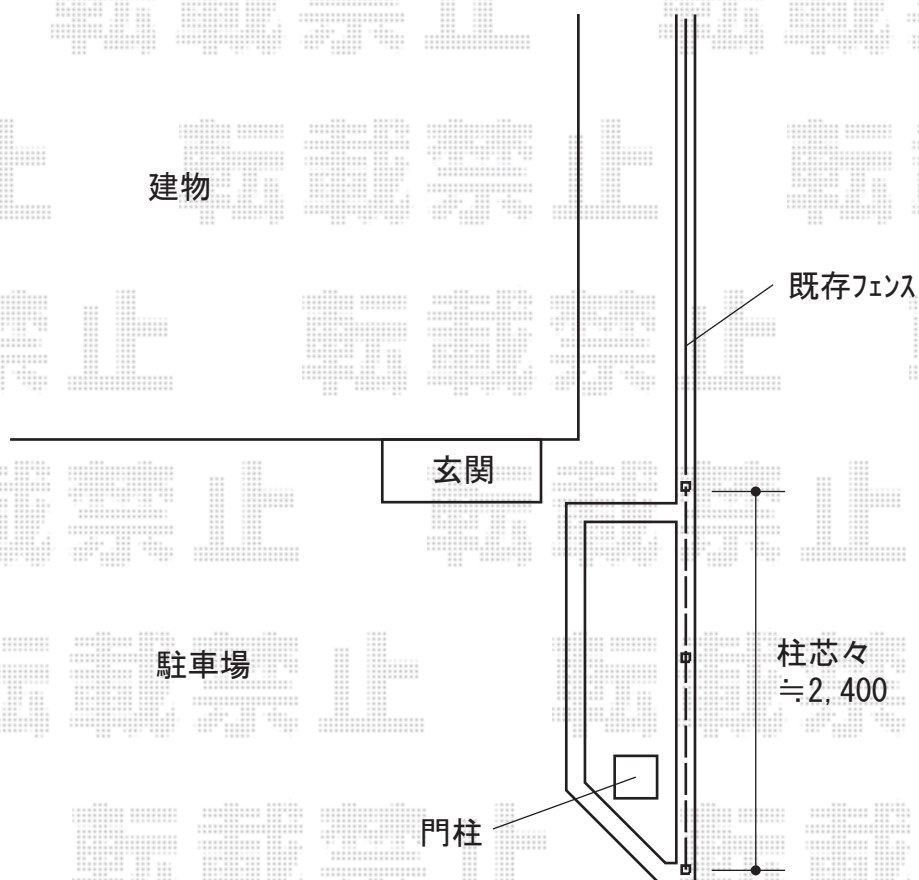

# フェンス・機能門柱 施工概略図

三協アルミ プラウディA型 間仕切り支柱  
本体 (W×H) = 1208 (1,200×770mm) × 2枚  
間仕切り支柱A型用 : 1208 × 3本  
端部材 : 1208 × 1セット  
色 : ローズウッド

YKK AP 【ご提案】 シンプレオポストユニット1型  
照明付き本体 : (色 : カームブラック) × 1  
ポスト : T13型 (色 : カームブラック) × 1  
ポスト取付部品 : T13型用 × 1  
表札 : ステンレスヘアライン表札【YEMP-S】 × 1