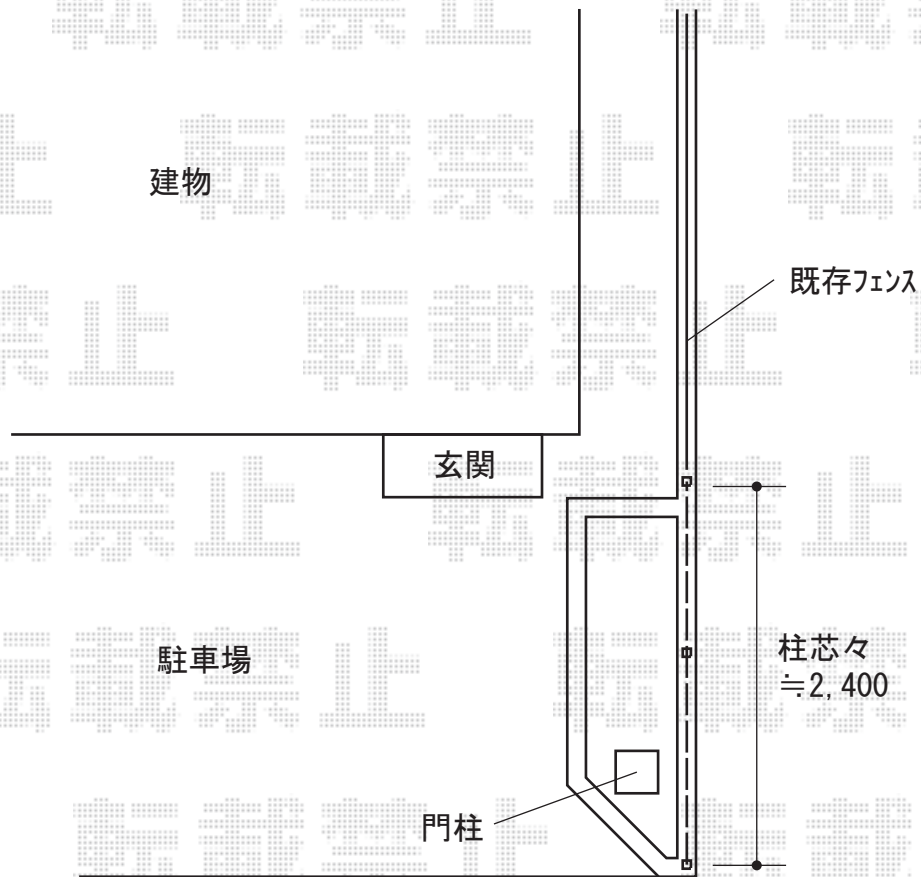

フェンス・機能門柱 施工概略図

三協アルミ プラウディA型 間仕切り支柱  
本体 (W×H) = 1208 (1,200×770mm) × 2枚  
間仕切り支柱A型用 : 1208 × 3本  
端部材 : 1208 × 1セット  
色 : ローズウッド

YKK AP 【ご提案】 シンプレオポストユニット1型  
照明付き本体 : (色 : カームブラック) × 1  
ポスト : T13型 (色 : カームブラック) × 1  
ポスト取付部品 : T13型用 × 1  
表札 : ステンレスヘアライン表札【YEMP-S】 × 1