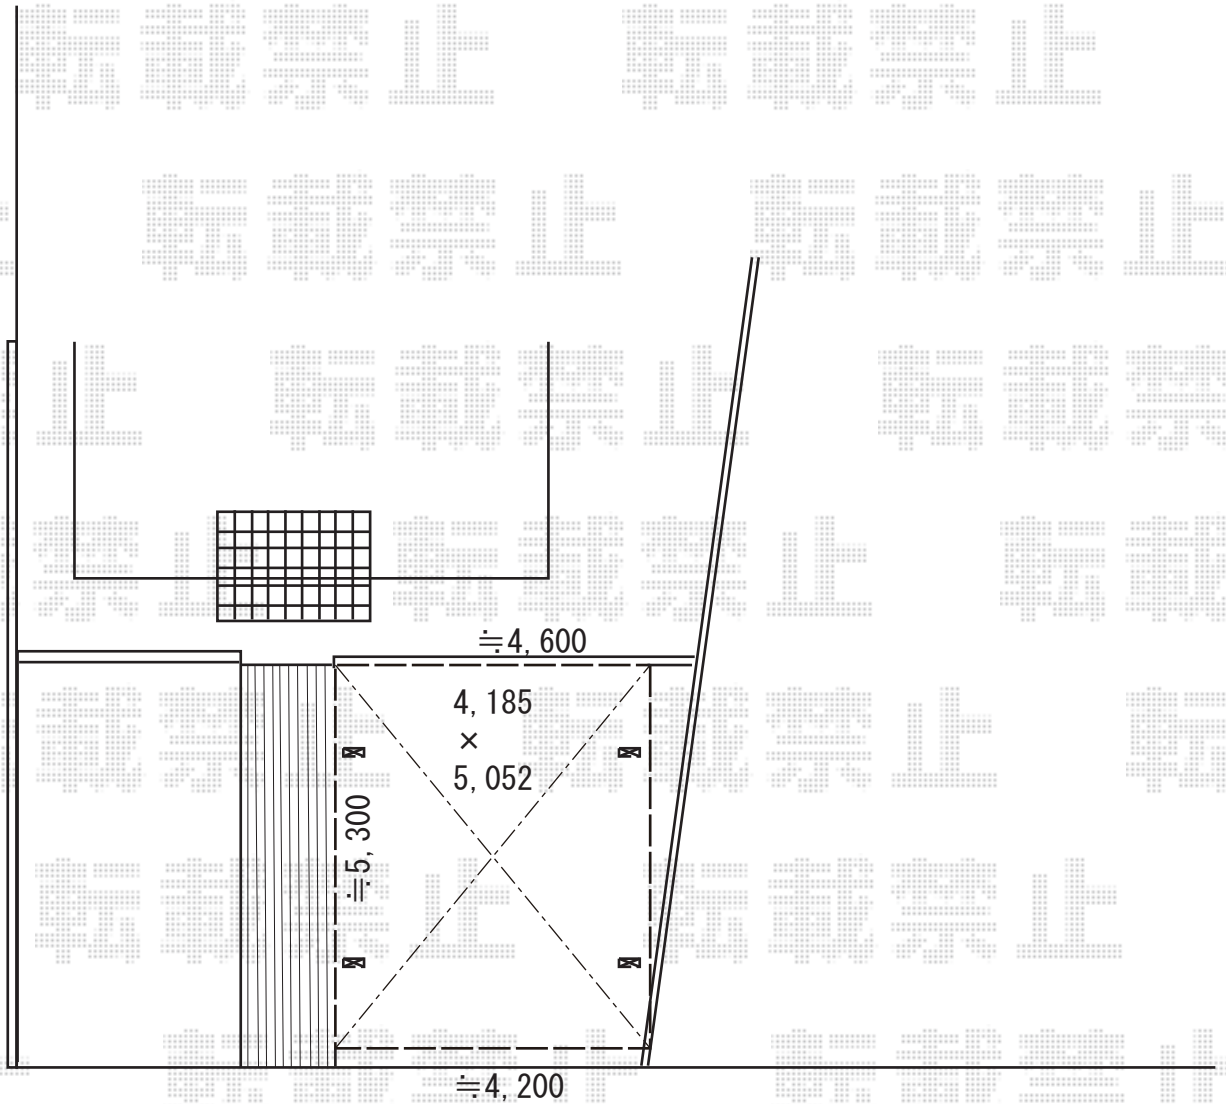

カーポート 施工概略図

YKK AP レイナツインポートグラン 積雪~20cm対応  
幅= 4,185mm  
奥行= 5,052mm  
色： プラチナステン  
屋根材： ポリカーボネート（アースブルー）  
柱仕様： ハイルフ柱仕様（有効高 約2,350mm）

2018-11-554519

担当者

新西