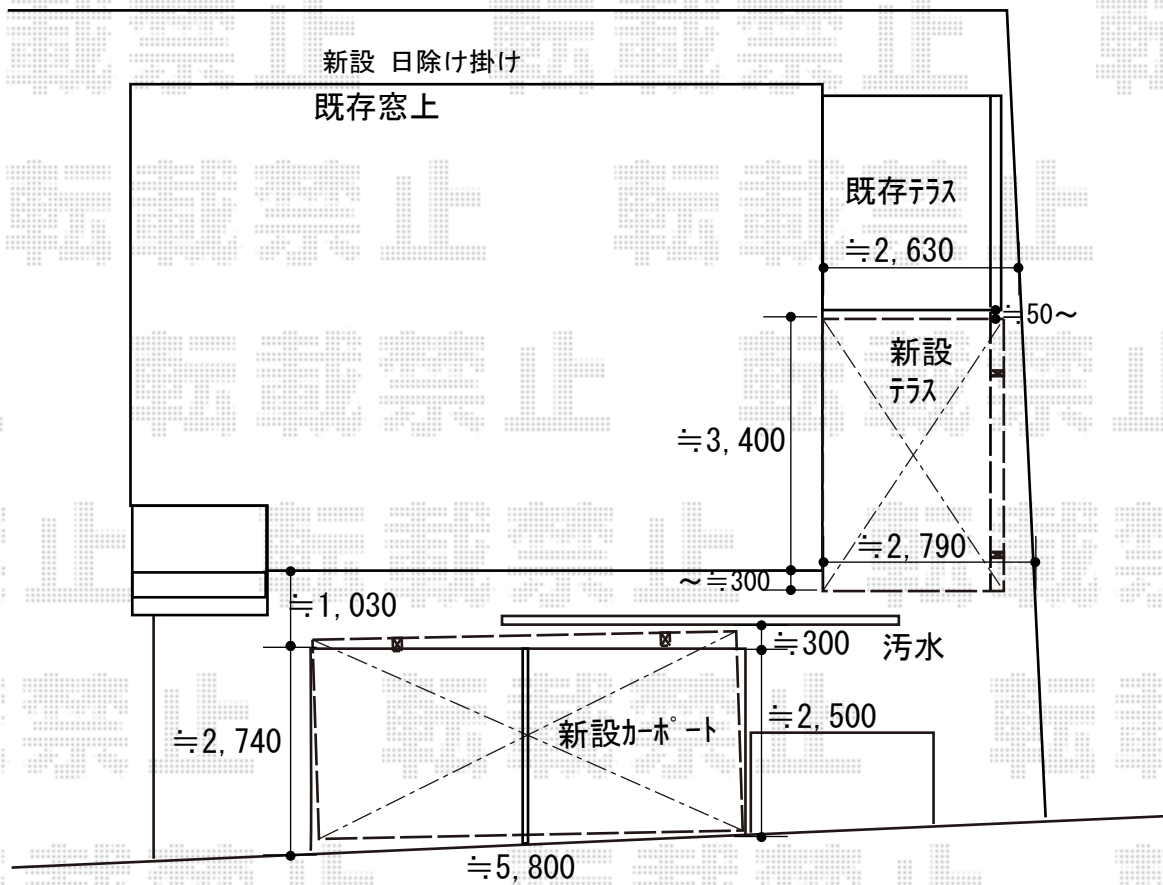

カーポート+テラス屋根+日除け 施工概略図

LIXIL フーゴA (アーチスタイル) 積雪~20cm対応  
 幅= 2,700mm  
 奥行= 5,686mm  
 色: シャイングレー  
 屋根材: ポリカーボネート(クリアマット・すりガラス調)  
 柱仕様: ロング柱25仕様(有効高約2,500mm)

三協アルミ レボリューAR型 テラスタイプ 単体 積雪~20cm対応  
 間口= 関東間2.0間(柱芯々3,436mm 屋根幅3,663mm)  
 出幅= 8尺(2,370mm)  
 色: アーバングレー  
 屋根材: ポリカーボネート(かすみ)  
 柱仕様: 柱位置固定タイプ(柱2本)  
 施工方法: 上止め仕様

三協アルミ エコバーセット 躯体外壁取り付け  
 間口= 1.0間  
 梱包仕様: エコバー・端部キャップ・取り付けブラケット(壁付け用)  
 色: アーバングレー色 \*1色設定

三協アルミ フックセット 2本入り×1セット  
 色: シルバー色 \*1色設定

2018-11-554561

担当者

伊野