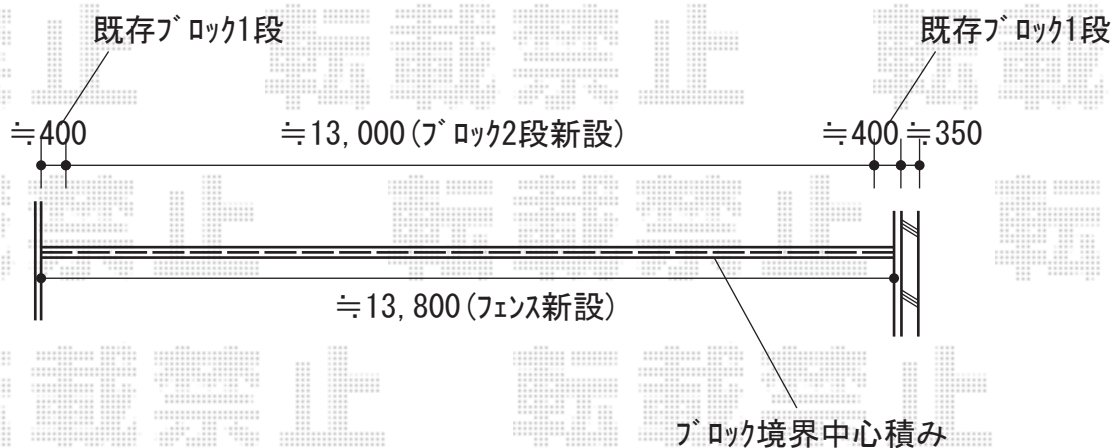

フェンス 施工概略図

LIXIL ハイサモア フリーポールタイプ
本体1枚 (W×H) = T-8(1,972mm×720mm) × 7枚
柱 : T-8 × 8本
エンドキャップ : 4個入り × 1セット
コーナー継手セットA(2個入り) : T-8 × 6セット
色 : マイルドブラック

2018-11-554584

担当者

安田