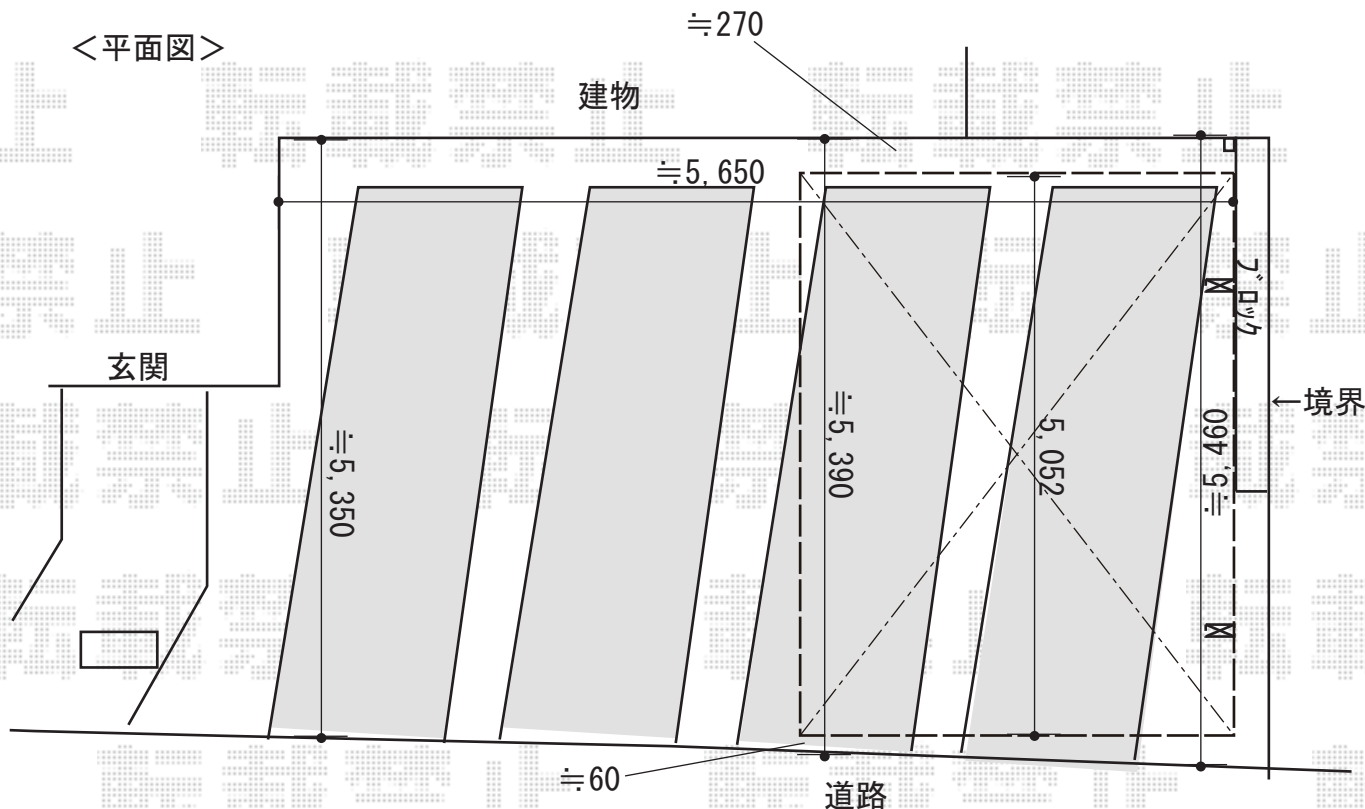

カーポート 施工概略図

YKK AP レイナポートグラン 積雪~20cm対応
 幅= 3,000mm
 奥行= 5,400mm
 色: プラチナステン
 屋根材: 熱線遮断ポリカーボネート(クリアマット)
 柱仕様: ハイルフ柱仕様(有効高 約2,350mm)

<平面図>

<立面図>

2018-11-554607

担当者

木挽