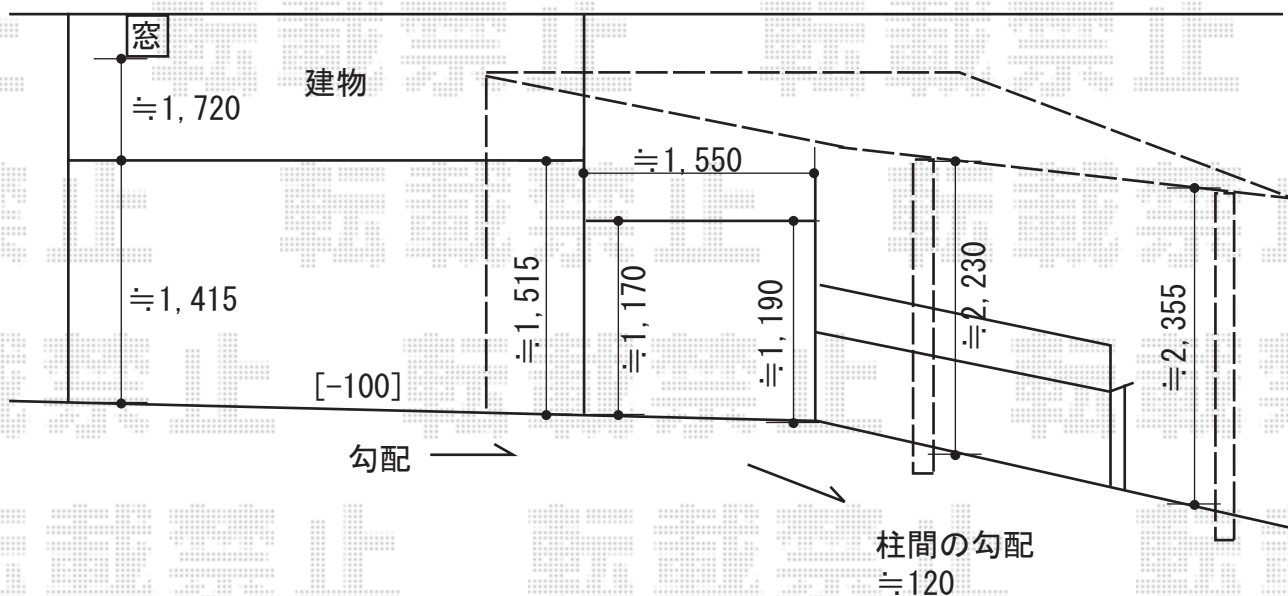

カーポート 施工概略図

YKK AP レイナポートグラン 積雪~20cm対応
 幅= 3,000mm
 奥行= 5,400mm
 色: プラチナステン
 屋根材: 熱線遮断ポリカーボネート(クリアマット)
 柱仕様: ハイルフ柱仕様(有効高 約2,350mm)

<平面図>

<立面図>

2018-11-554607

担当者

木挽