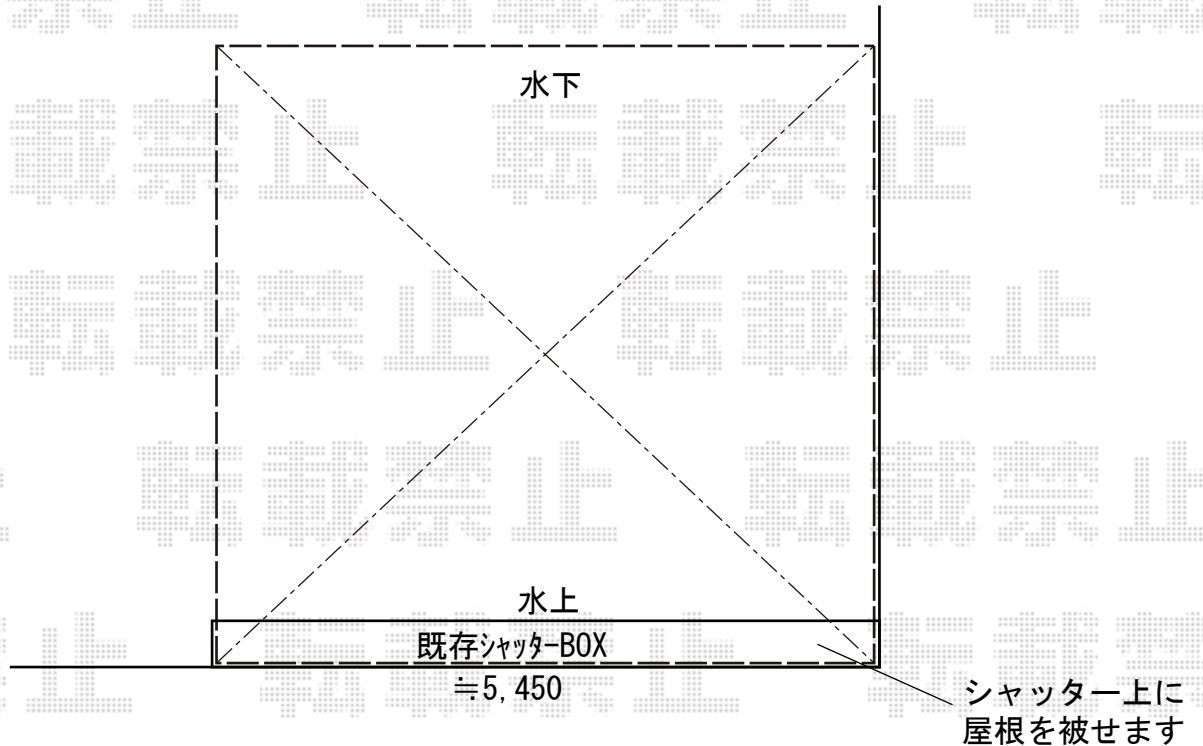

カーポート 施工概略図

YKK AP エフルージュ ツイン 積雪~20cm対応  
幅= 5,398mm  
奥行= 5,768mm  
色： プラチナステン  
屋根材： 熱線遮断ポリカーボネート（アースブルーマット調）  
柱仕様： ハイロング柱仕様（有効高 約2,800mm）

タカショー セキュリティライト LEDセンサライト 2型  
本体（W×D×H）= W165×D73×H185mm  
消費電力：（消灯時）0.5W/（点灯時）22W  
色： シルバー