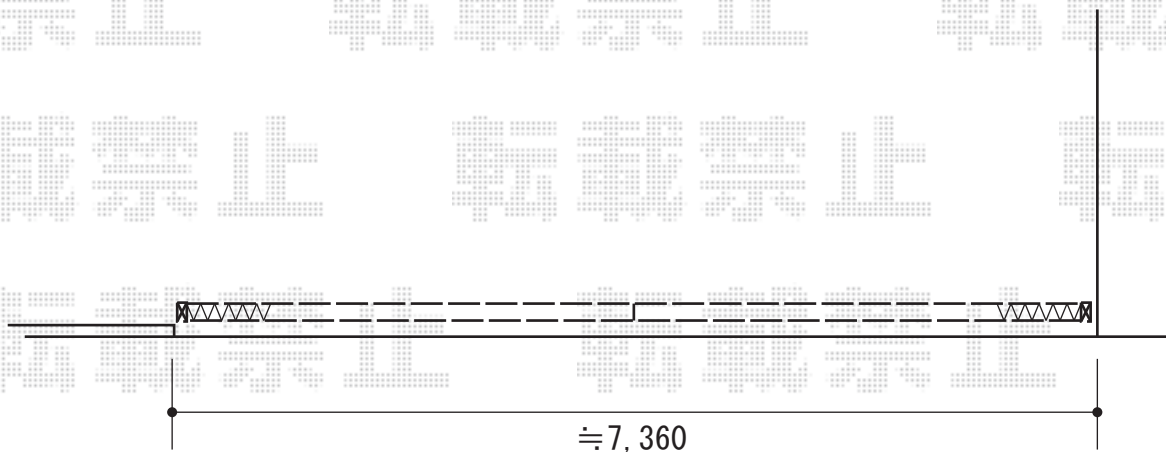

カーゲート 施工概略図

Value Select トリップゲート RB型 ノンレール 両開き 76W(38S+38M)

開口幅= 7,504mm

全幅= 7,604mm

たたみ幅= 426.5mm×2

高さ= 1,200mm

色： ステンカラー

キャスター数： 6箇所

落棒数： 4本

2018-11-554688

担当者

山中