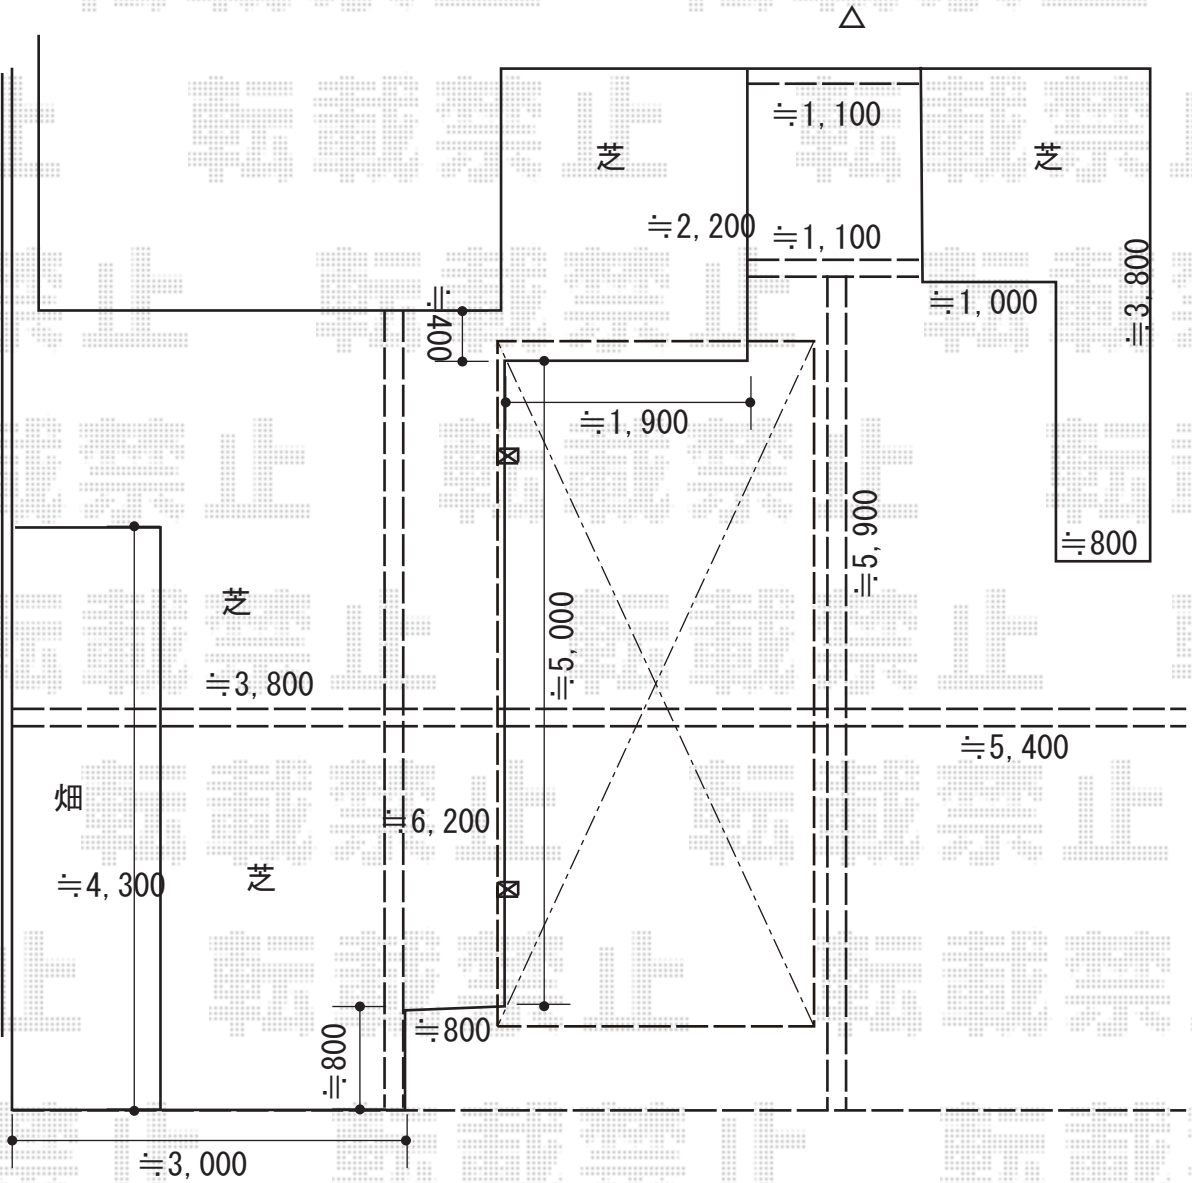

カーポート 施工概略図

YKK AP レイナポートグラン 積雪～20cm対応  
 幅= 3,000mm  
 奥行= 5,052mm  
 色： ホワイト  
 屋根材： ポリカーボネート（アースブルー）  
 柱仕様： ハイルフ柱仕様（有効高 約2,350mm）

2018-11-554697

担当者

新西