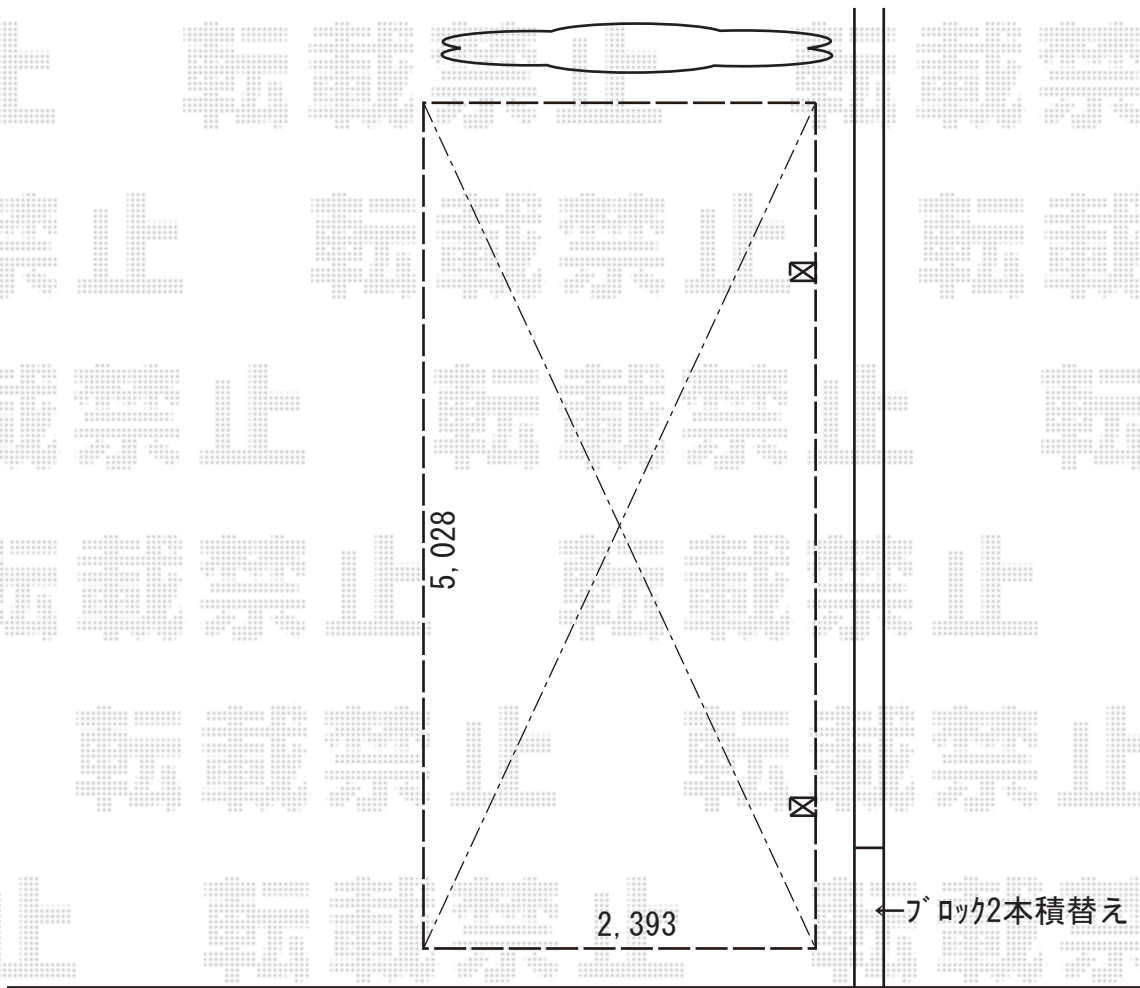

カーポート 施工概略図

LIXIL ネスカF（フラットスタイル）耐雪風圧強化パッケージ 積雪～30cm対応
幅= 2,393mm
奥行= 5,028mm
色： ナチュラルシルバー
屋根材： ポリカーボネート（クリアマット・すりガラス調）
柱仕様： 標準柱仕様（有効高 約2,200mm）
オプション： 母屋補強材・屋根材ホルダー・着脱式サポート柱

2018-11-554705

担当者

新西