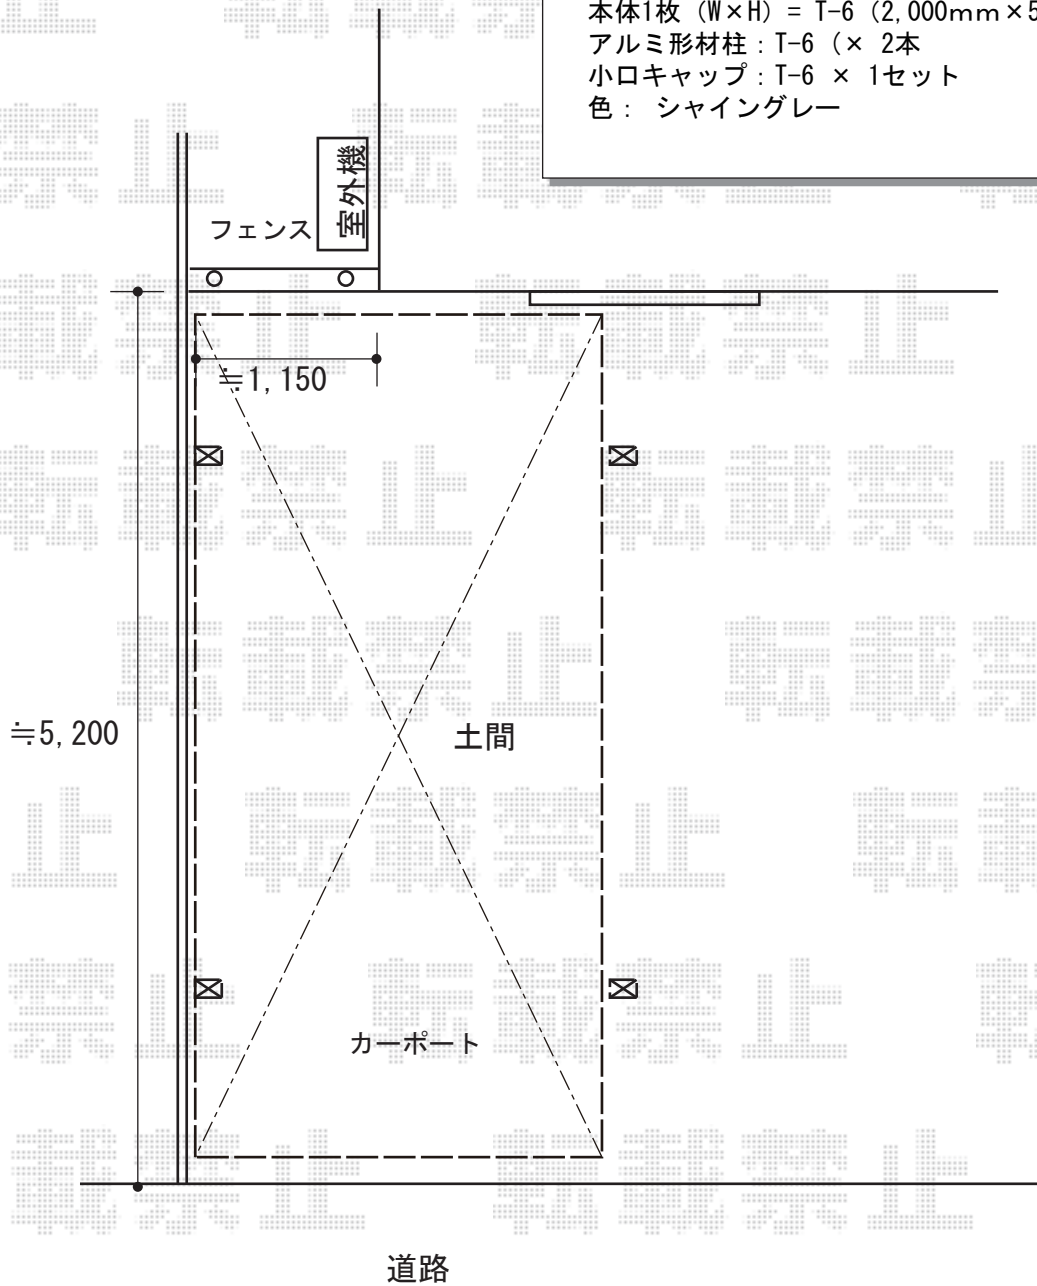

カーポート+フェンス 施工概略図

YKK AP レイナポートグラン 積雪～20cm対応

幅= 2,700mm

奥行= 5,052mm

色： プラチナステン

屋根材： 熱線遮断ポリカーボネート(クリアマット)

柱仕様： ハイルーフ柱仕様 (有効高 約2,350mm)

YKK AP レイナポートグラン 着脱式サポート 標準・ハイルーフ兼用 2本入り×1セット

色： プラチナステン

YKK AP レイナポートグラン 水平式物干し(カーポート柱用) 標準 2本入り×1セット

色： プラチナステン

LIXIL ハイグリッドフェンスN8型 フリーポールタイプ

本体1枚 (W×H) = T-6 (2,000mm×520mm) × 1枚

アルミ型材柱： T-6 (× 2本

小口キャップ： T-6 × 1セット

色： シャイングレー

2018-11-554707

担当者

新西

現場状況や作図制限により概略図の内容と多少の違いが生じることがございます。

施工時は、現場優先とさせて頂きたく思いますので、お立会い頂き、最終のご指示のほど、何卒、宜しくお願い致します。

全ての著作権はエクスショップに帰属します。当社とのお取引目的以外の使用・複製・転載は如何なる場合も禁止しております。