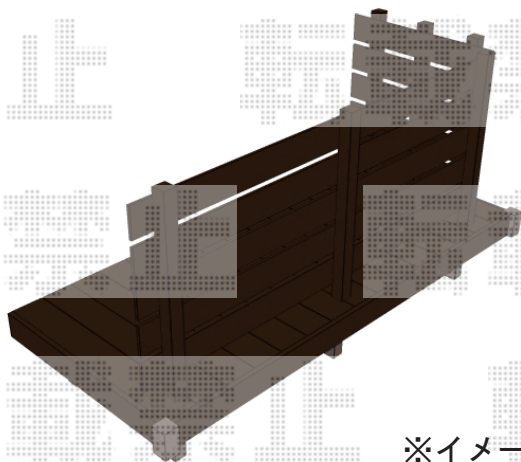

ウッドデッキ 施工概略図

LIXIL (TOEX) 樹ら楽ステージ
間口= 1.5間 (2,750mm)
出幅= 4尺 (1,228mm)
色： クリエダークA
床板： 標準(溝なし)/縦貼り
幕板： 幕板 (厚)
束柱： 束柱Aセット (550mm)
束柱色： 【未定】

LIXIL ボードラインフェンス
ボードセット： 1スパン用×1、2スパン用×2
ボード端部カバー： 4個入×2、6個入×2
主柱： T-10×6本
ベースプレート： 床板固定用×5、大引き固定用×1
70角柱取付部材： 6セット
色： クリエダークA
高さ= 1,000mm

※イメージ図

2018-11-554711

担当者

木附