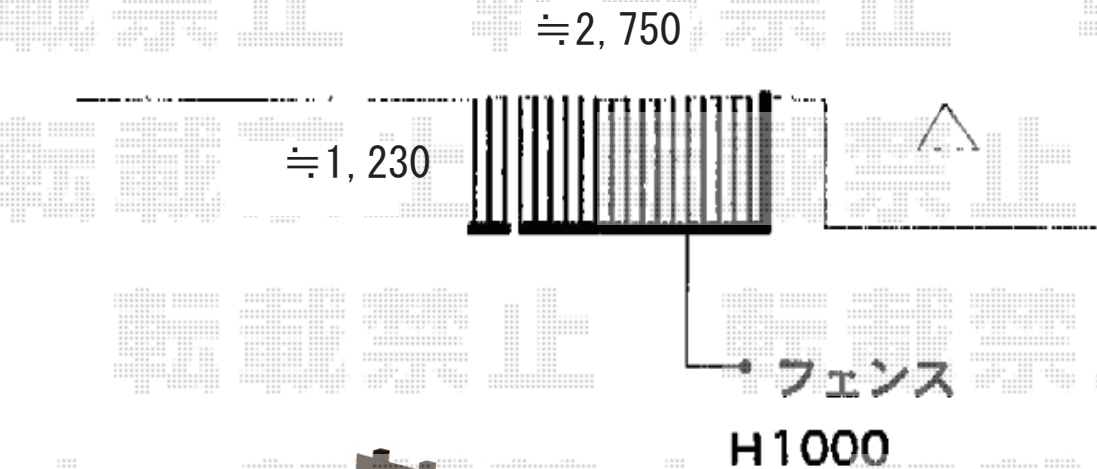

ウッドデッキ 施工概略図

LIXIL (TOEX) 樹ら楽ステージ
間口= 1.5間 (2,750mm)
出幅= 4尺 (1,228mm)
色： クリエダークA
床板： 標準(溝なし)/縦貼り
幕板： 幕板 (厚)
束柱： 束柱Aセット (550mm)
束柱色： 【未定】

LIXIL ボードラインフェンス
ボードセット： 1スパン用×1、2スパン用×2
ボード端部カバー： 4個入×2、6個入×2
主柱： T-10×6本
ベースプレート： 床板固定用×5、大引き固定用×1
70角柱取付部材： 6セット
色： クリエダークA
高さ= 1,000mm