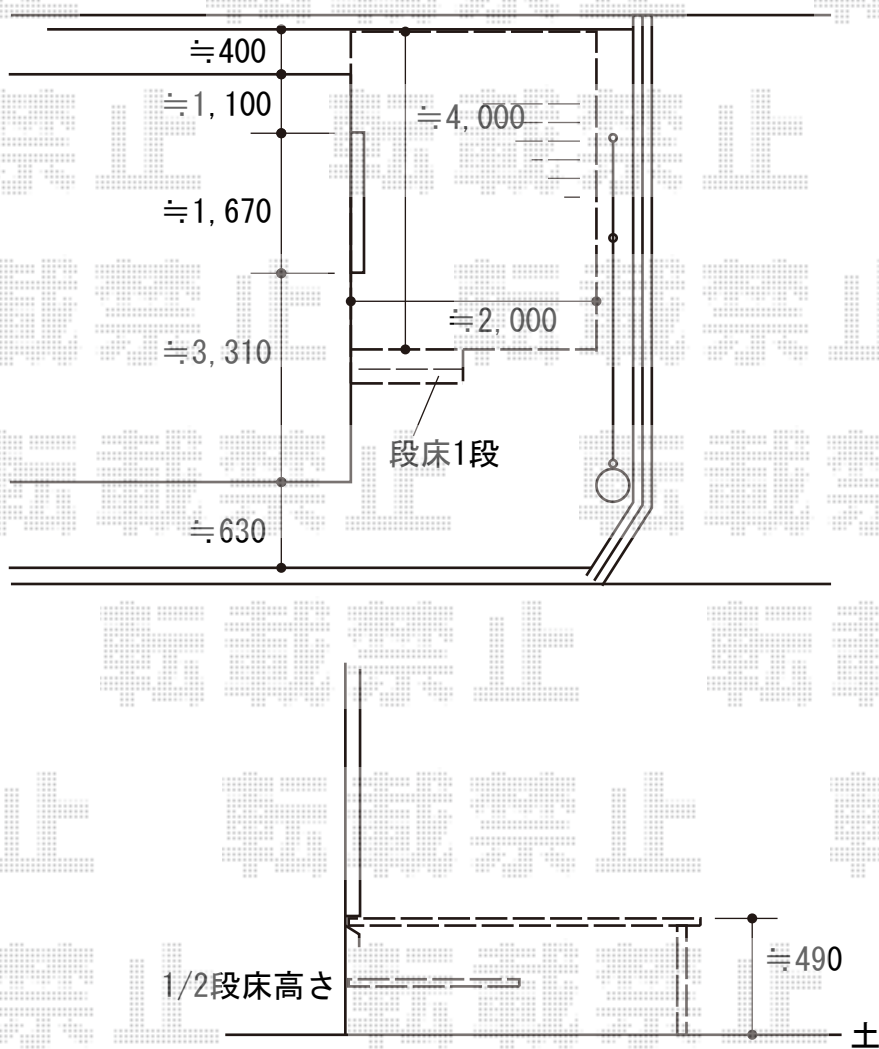

# ウッドデッキ 施工概略図

YKK AP リウッドデッキ 200

間口= 2.5間(4,451mm)

出幅= 7尺(2,120mm)

色： レッドブラウン

床板： 縦貼り

幕板： 標準幕板

束柱： Tタイプ(400~550mm) (色：カームブラック)

YKK AP リウッドデッキ200 段床セット 片側面タイプ 1段

出幅サイズ： 700mm

色： レッドブラウン

束柱色：カームブラック

2018-11-554716

担当者

田中