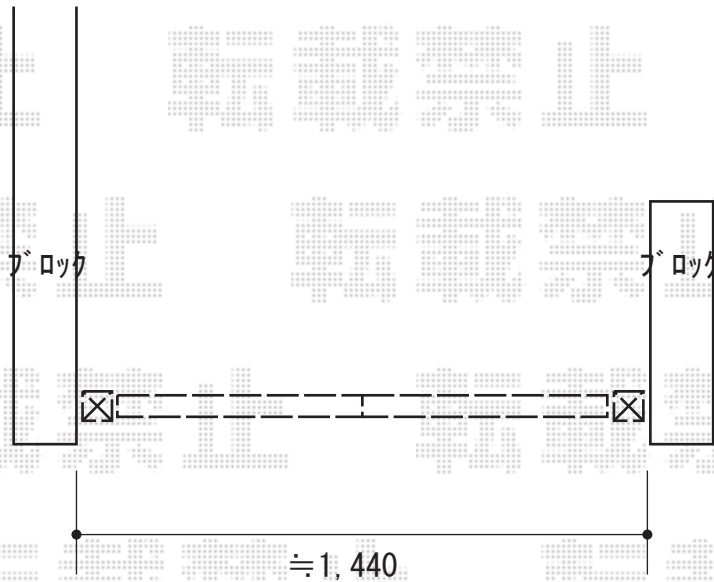

門扉 施工概略図

YKK AP シンプレオ門扉T1型 縦格子 両開き 門柱使用
扉幅 = 600・600mm
扉高 = 1,000mm
色 : プラチナステン
錠 : 打掛錠2型
開き : 内開き

2018-11-554779

担当者

山中