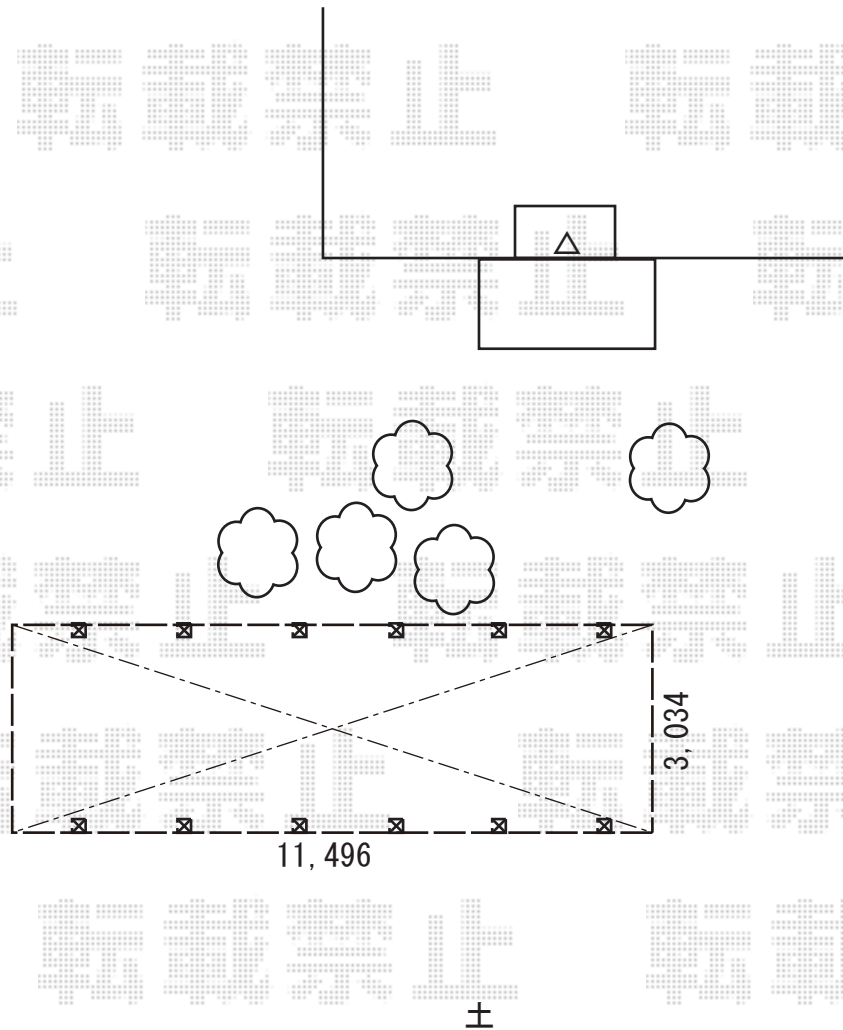

カーポート 施工概略図

YKK AP レイナワンポートグラン50 縦連棟 積雪50cm対応

幅= 3,034mm

奥行= 11,496mm

色： プラチナステン

屋根材： ポリカーボネート（アースブルー）

柱仕様： 標準柱仕様（有効高 約2,000mm）

YKK AP レイナワンポートグラン 柱カバー 小（2枚入り）×6セット

色： カームブラック\*1色のみ

数量： 6セット

2018-11-554950

担当者

伊野