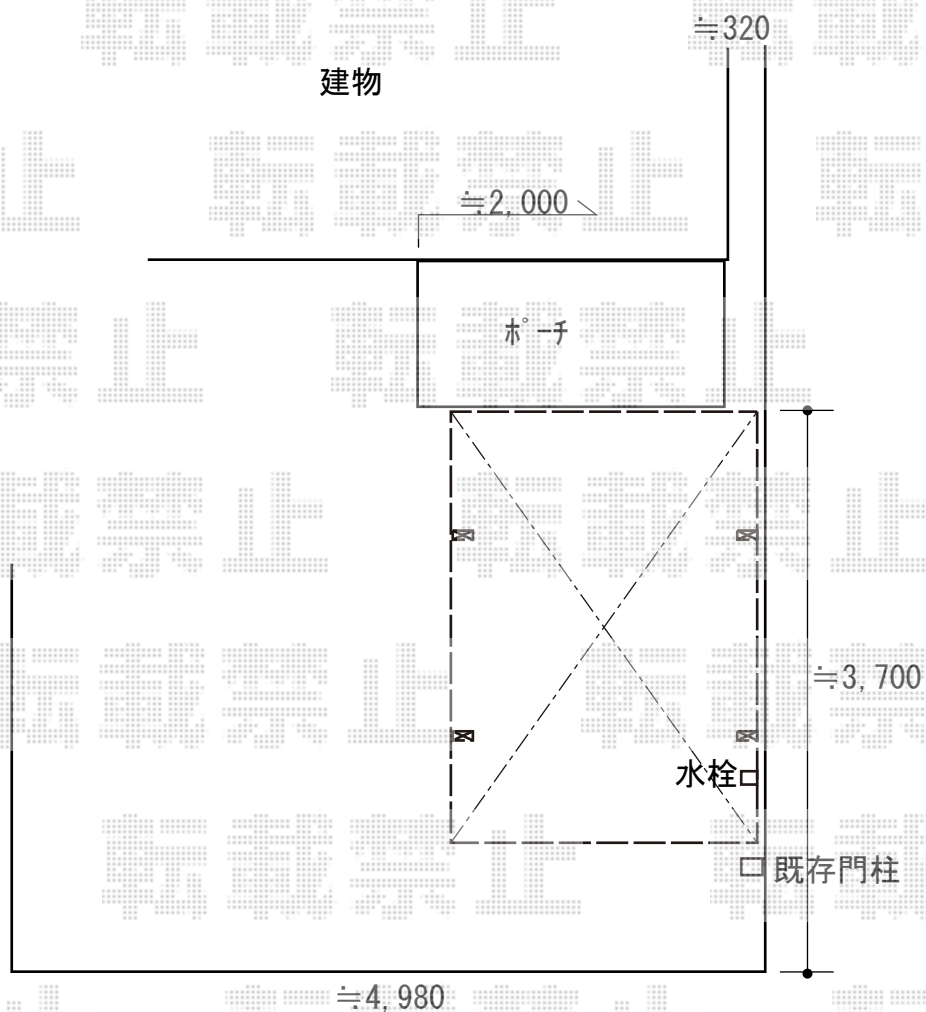

サイクルポート 施工概略図

YKK AP レイナポートグランミニ 積雪～20cm対応
幅= 2,100mm
奥行= 2,904mm (4台用)
色： プラチナステン
屋根材： 熱線遮断ポリカーボネート(クリアマット)
柱仕様： ハイルフ柱仕様 (有効高 約2,355mm)

YKK AP レイナポートグラン ミニ 着脱式サポート 2本入り×1
色： プラチナステン

2018-10-543272

担当者

新西