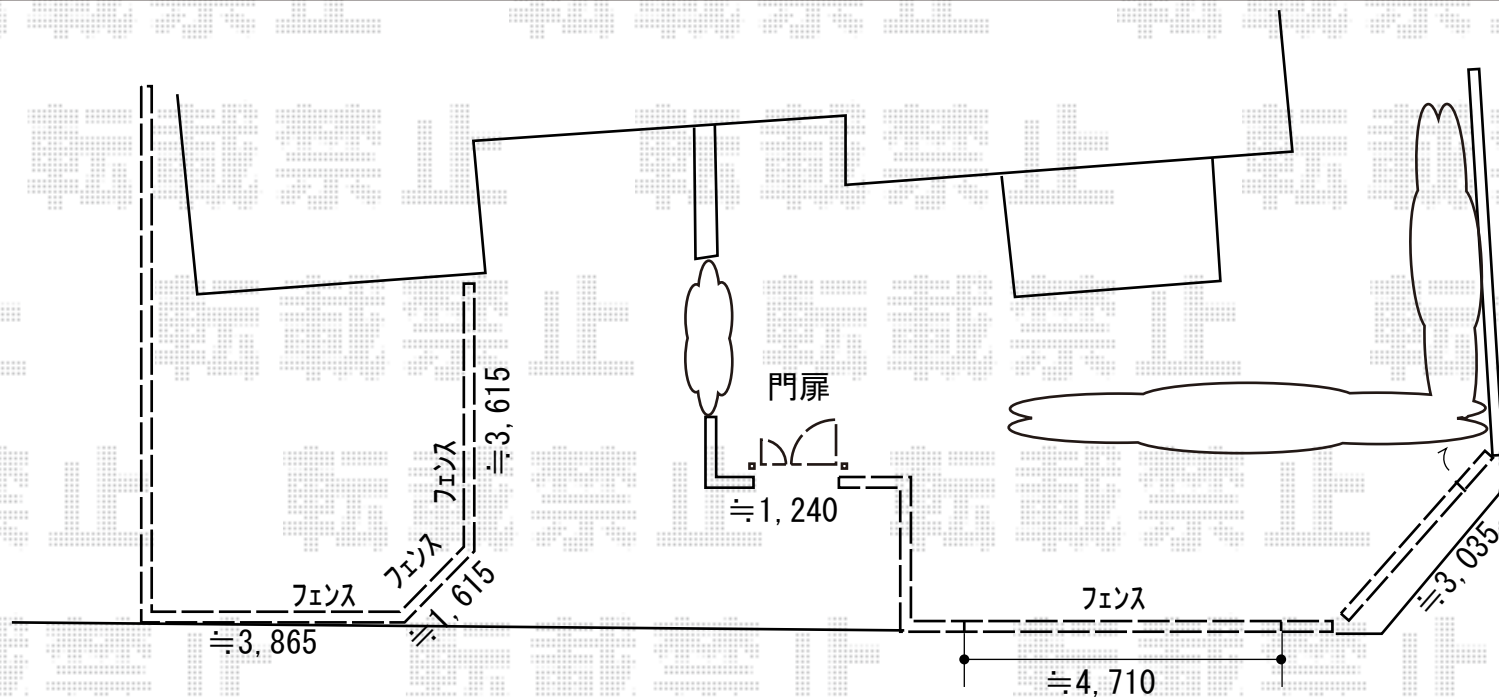

エクステリア工事 施工概略図

LIXIL (TOEX) 【01】 ライシスフェンス 8型 ダイヤ格子 フリーポールタイプ

本体1枚 (W×H) = T-8 (1,976×720mm) × 5枚・柱: T-8 × 8本 ・部品セット: T-8 × 8セット ・端部カバー: T-8 × 3セット  
 コーナー継手: T-8 × 2セット ・端部キャップ: T-8 × 1セット ・色: オータムブラウン

LIXIL (TOEX) 【02】 ライシス門扉 11型 ラチス格子 両開き親子 柱使用

扉幅 = 400+800mm ・扉高 = 1,200mm ・色: オータムブラウン  
 錠: プッシュプルUT錠 (錠色: ライトゴールド) ・開き: 内開き ・オプション: 補助アンカー棒

LIXIL (TOEX) 【03】 ライシスフェンス 8型 ダイヤ格子 フリーポールタイプ

本体1枚 (W×H) = T-8 (1,976×720mm) × 3枚 ・柱: T-8 × 4本 ・部品セット: T-8 × 4セット  
 端部カバー: T-8 × 1セット ・端部キャップ: T-8 × 1セット ・色: オータムブラウン

LIXIL (TOEX) アルシャインII HW型Aタイプ ノンレール 片開き

開口幅 = 3,052mm ・全幅 = 3,168mm ・たたみ幅 = 575mm ・高さ = 1,250mm  
 色: オータムブラウン ・キャスター数: 2箇所 ・落棒数: 2本